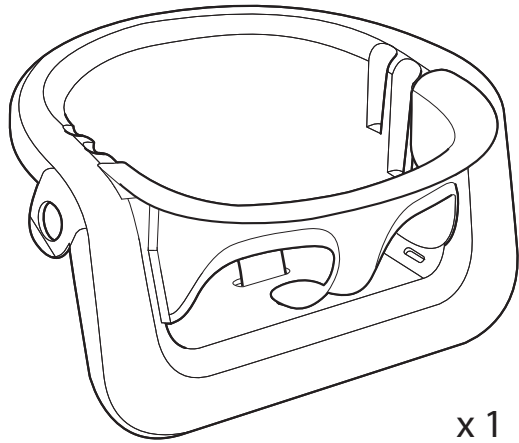

Items included

AE العناصر المُضمَّنة BG Включени части CN Simpl. 内含物品 CN Trad. 内含物品 CZ Zahnuté položky DE Packungsinhalt DK Medfølgende dele EE Komplektis sisalduvad ES Objetos incluidos FI Toimitussisältö FR Articles inclus GR Αντικείμενα περιχομένων HR Dijelovi u kompletu HU Tartozékok IT Articoli inclusi JP 同梱品 KR 포함 품목 LT Sudedamosios dalys LV Iekļautie punkti NL Meegeleverde onderdelen NO Deler som følger med PL Elementy zestawu PT Peças incluídas RO Articole incluse RS Uključeni delovi RU Комплект поставки SE Medföljande delar SI Vključeno v paketu SK Obsiahnuté položky TR Ürünle birlikte gelen parçalar UA До складу входять