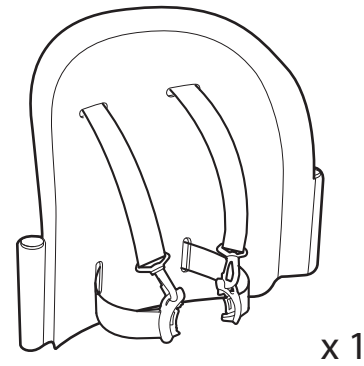

Items included

AE العناصر المُضمَّنة BG Включени части CN Simpl. 内含物品 CN Trad. 内含物品 CZ Zahnuté položky DE Packungsinhalt DK Medfølgende dele EE Komplektis sisalduvad ES Objetos incluidos FI Toimitussisältö FR Articles inclus GR Αντικείμενα περιχομένων HR Dijelovi u kompletu HU Tartozékok IT Articoli inclusi JP 同梱品 KR 포함 품목 LT Sudedamosios dalys LV Iekļautie punkti NL Meegeleverde onderdelen NO Deler som følger med PL Elementy zestawu PT Peças incluídas RO Articole incluse RS Uključeni delovi RU Комплект поставки SE Medföljande delar SI Vključeno v paketu SK Obsiahnuté položky TR Ürünle birlikte gelen parçalar UA До складу входять