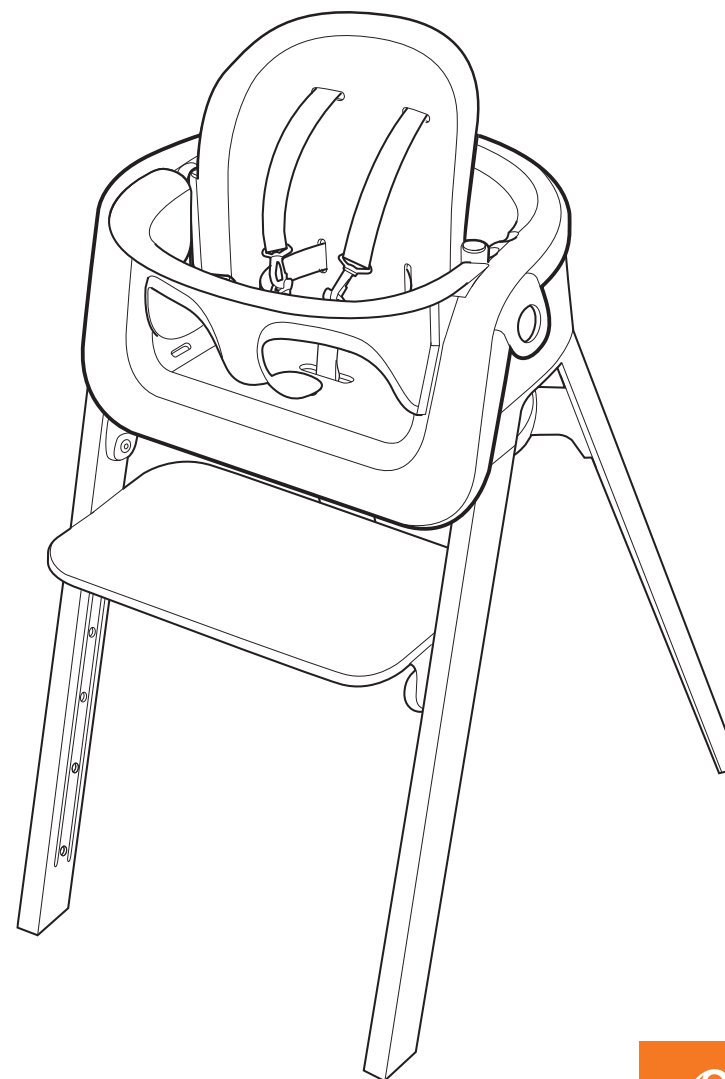

Stokke® Steps™ Baby Set

User Guide

UK/IE USER GUIDE

AE دليل المستخدم

BG РЪКОВОДСТВО ЗА ПОТРЕБИТЕЛЯ

CN SIMPL 用户指南

CN TRAD 用戶指南

CZ NÁVOD K POUŽITÍ

DE GEBRAUCHSANWEISUNG

DK BRUGSANVISNING

EE KASUTUSJUHEND

ES INSTRUCCIONES DE USO

FI KÄYTTÖOHJE

FR NOTICE D'UTILISATION

GR ΟΔΗΓΟΣ ΧΡΗΣΤΗ

HR PRIRUČNIK ZA UPORABU

HU KEZELÉSI ÚTMUTATÓ

IT GUIDA UTENTI

JP ユーザーガイド

KR 사용설명서

LT VARTOTOJO INSTRUKCIJA

LV LIETOTĀJA ROKASGRĀMATA

NL GEBRUIKSAANWIJZING

NO BRUKSANVISNING

PL INSTRUKCJA UŻYTKOWANIA

PT MANUAL DE INSTRUÇÕES

RO GHIDUL UTILIZATORULUI

RS UPUTSTVO ZA UPOTREBU

RU ИНСТРУКЦИЯ

SE BRUKSANVISNING

SI NAVODILA ZA UPORABO

SK POUŽIVATEĽSKÁ PRÍRUČKA

TR KULLANICI KILAVUZU

UA ІНСТРУКЦІЯ

USCA/EN USER GUIDE

USCA/FR NOTICE D'UTILISATION

USCA/ES INSTRUCCIONES DE USO

AU/NZ USER GUIDE

Here we grow™