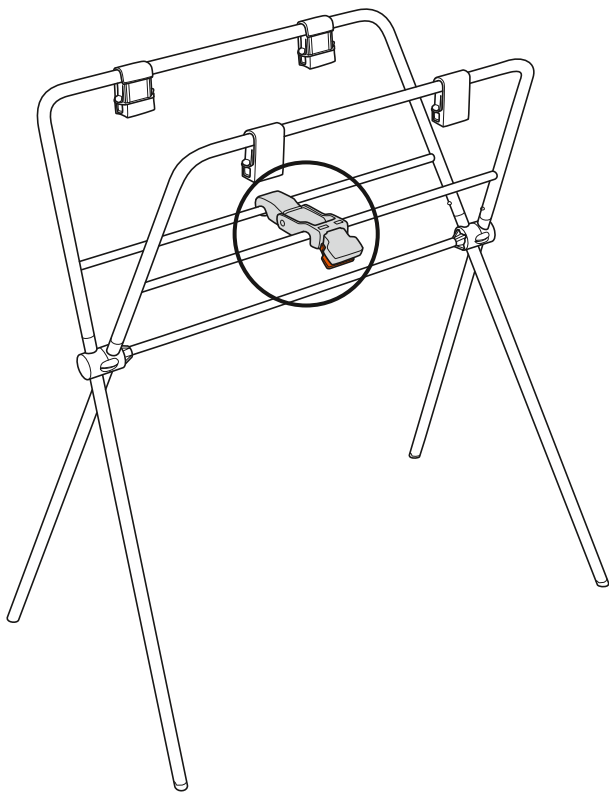

PT Monte a Stokke® Flexi Bath® Stand

RO Asamblați Stokke® Flexi Bath® Stand

RS склопите Stokke® Flexi Bath® Stand

RU соберите Stokke® Flexi Bath® Stand

SE Montera Stokke® Flexi Bath® Stand

SI Sestava Stokke® Flexi Bath® Stand

SK Zmontovat' Stokke® Flexi Bath® Stand

TR Stokke® Flexi Bath® Stand montajini yapin

UA зберіть Stokke® Flexi Bath® Stand

Assemble the Stokke® Flexi Bath® Stand

Assemble the Stokke® Flexi Bath® Stand

Assemble the Stokke® Flexi Bath® Stand