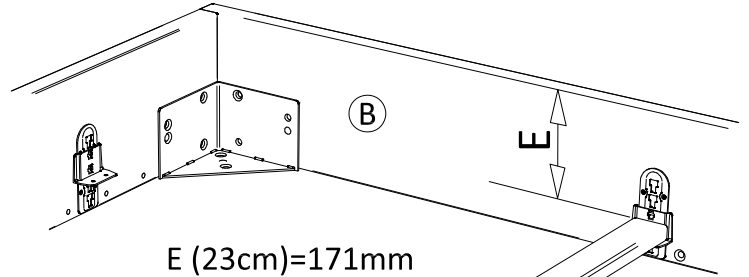

I x4 	K x8 M8x16  631.876
---	---

2.

bei Breiten ab 160cm
for widths from 160cm
à partir des dimensions 160cm
della misura 160cm

L x1

M x2

630.141

N x2

630.143

H x8

631.303

□ x4

630.177

P x2

630.185

3.

4.

E (23cm)=195mm

E = Einlegetiefe
 E = hauteur encastrable
 E = insertion depth
 E = altezza incasso

E (23cm)=171mm

E (23cm)=147mm

E (23cm)=123mm

Bettfusshöhe
 Height of feet for bed
 Hauteur des pieds de lit
 Altezza piede