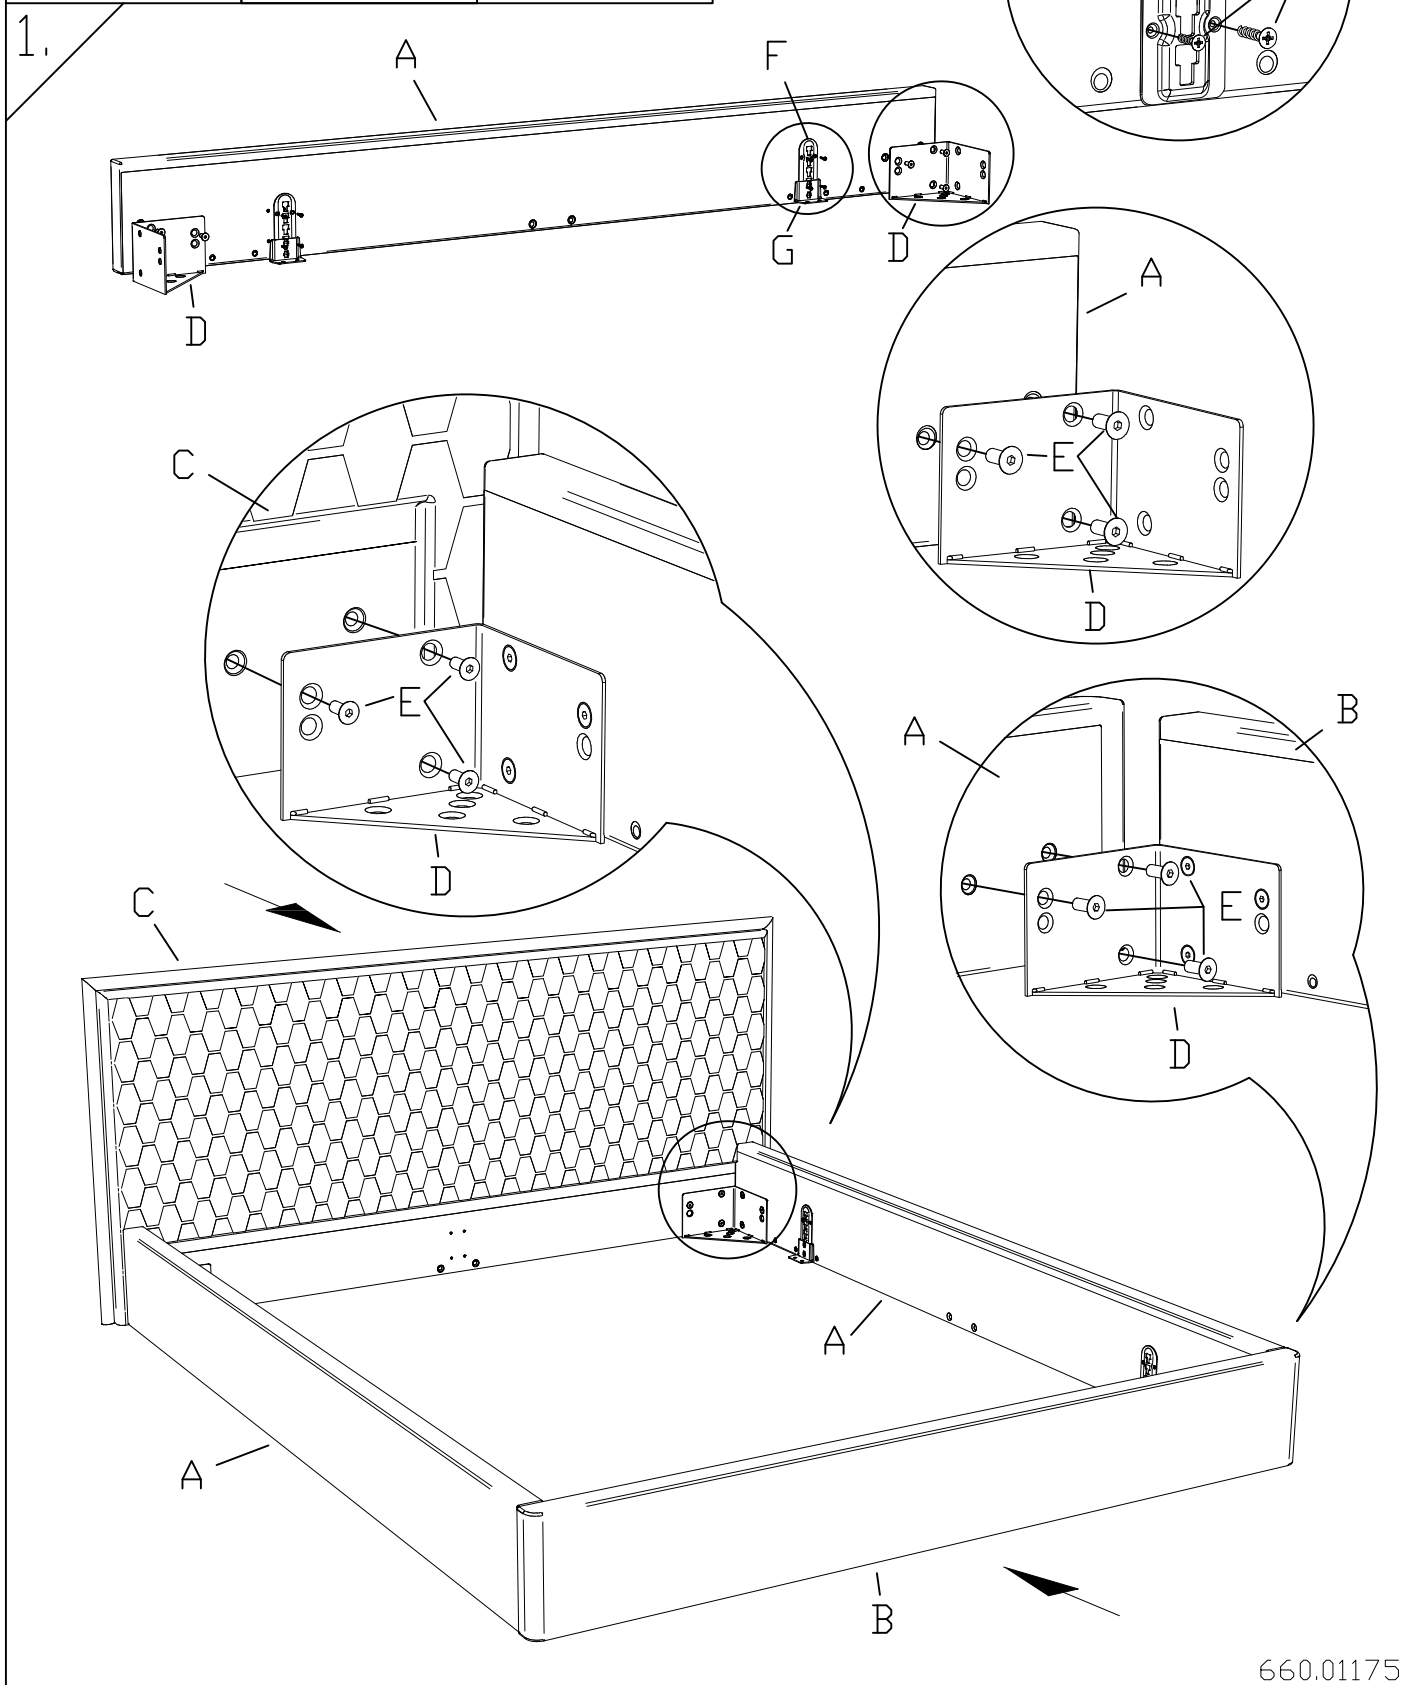

I x4 	K x8 M8x16  631.876
---	---

2.

bei Breiten ab 160cm
for widths from 160cm
à partir des dimensions 160cm
della misura 160cm

L x1

M x2

630.141

N x2

630.143

H x8

631.303

□ x4

630.177

P x2

630.185

3.

4.

E (23cm)=195mm

E = Einlegetiefe
 E = hauteur encastrable
 E = insertion depth
 E = altezza incasso

E (23cm)=171mm

E (23cm)=147mm

E (23cm)=123mm

Bettfusshöhe
 Height of feet for bed
 Hauteur des pieds de lit
 Altezza piede