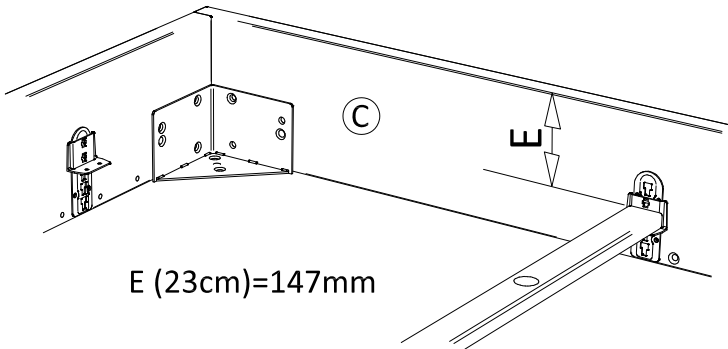

I x4 	K x8 M8x16  631.876
---	---

2.

bei Breiten ab 160cm
for widths from 160cm
à partir des dimensions 160cm
della misura 160cm

L x1

M x2

630.141

N x2

630.143

H x8

631.303

□ x4

630.177

P x2

630.185

3.

4.

E (23cm)=195mm

E = Einlegetiefe
 E = hauteur encastrable
 E = insertion depth
 E = altezza incasso

E (23cm)=171mm

E (23cm)=147mm

E (23cm)=123mm

Bettfusshöhe
 Height of feet for bed
 Hauteur des pieds de lit
 Altezza piede