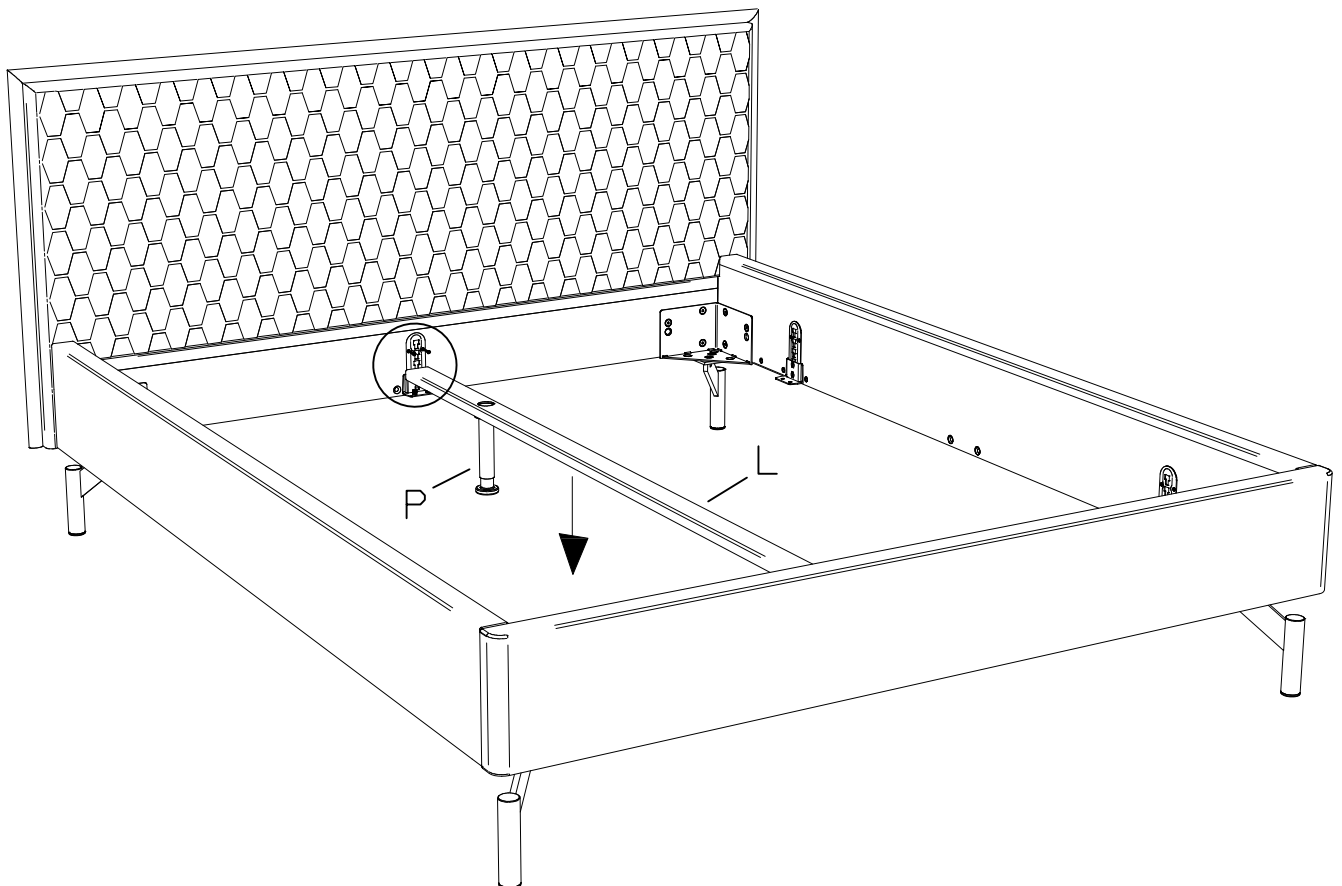

H x8

631.303

□ x4

630.177

P x2

630.185

3.

4.

E (23cm)=195mm

E = Einlegetiefe
 E = hauteur encastrable
 E = insertion depth
 E = altezza incasso

E (23cm)=171mm

E (23cm)=147mm

E (23cm)=123mm

Bettfusshöhe
 Height of feet for bed
 Hauteur des pieds de lit
 Altezza piede