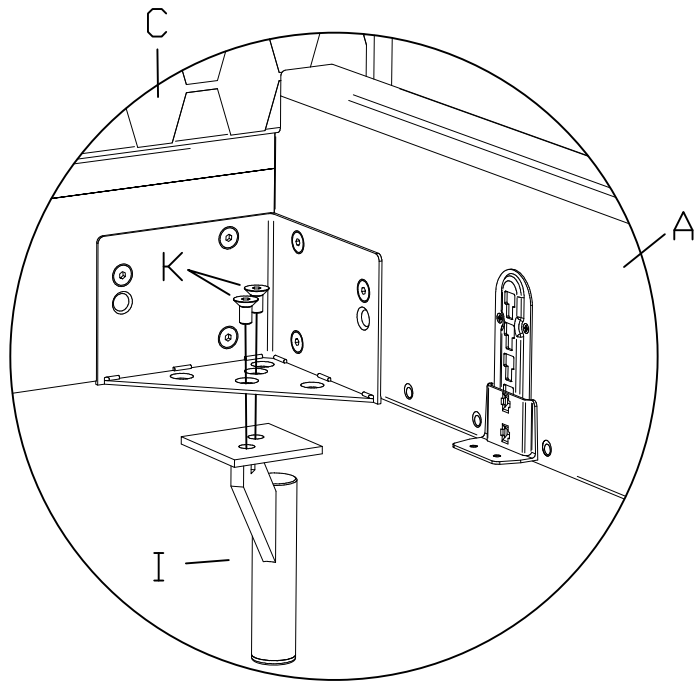

I x4 	K x8 M8x16  631.876
---	---

2.

bei Breiten ab 160cm
for widths from 160cm
à partir des dimensions 160cm
della misura 160cm

L x1

M x2

630.141

N x2

630.143

E (23cm)=195mm

E = Einlegetiefe
 E = hauteur encastrable
 E = insertion depth
 E = altezza incasso

E (23cm)=171mm

E (23cm)=147mm

E (23cm)=123mm

Bettfusshöhe
 Height of feet for bed
 Hauteur des pieds de lit
 Altezza piede