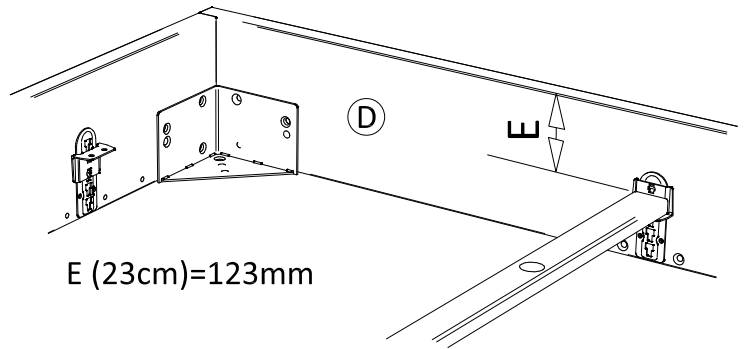

I x4 	K x8 M8x16  631.876
---	---

2.

bei Breiten ab 160cm
for widths from 160cm
à partir des dimensions 160cm
della misura 160cm

L x1

M x2

630.141

N x2

630.143

E (23cm)=195mm

E = Einlegetiefe
 E = hauteur encastrable
 E = insertion depth
 E = altezza incasso

E (23cm)=171mm

E (23cm)=147mm

E (23cm)=123mm

Bettfusshöhe
 Height of feet for bed
 Hauteur des pieds de lit
 Altezza piede