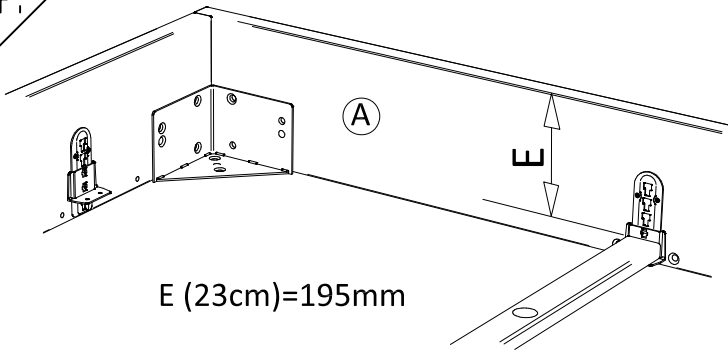

I x4 	K x8 M8x16  631.876
---	---

2.

bei Breiten ab 160cm
for widths from 160cm
à partir des dimensions 160cm
della misura 160cm

L x1

M x2

630.141

N x2

630.143

H x8

631.303

□ x4

630.177

P x2

630.185

3.

4.

E (23cm)=195mm

E = Einlegetiefe
 E = hauteur encastrable
 E = insertion depth
 E = altezza incasso

E (23cm)=171mm

E (23cm)=147mm

E (23cm)=123mm

Bettfusshöhe
 Height of feet for bed
 Hauteur des pieds de lit
 Altezza piede