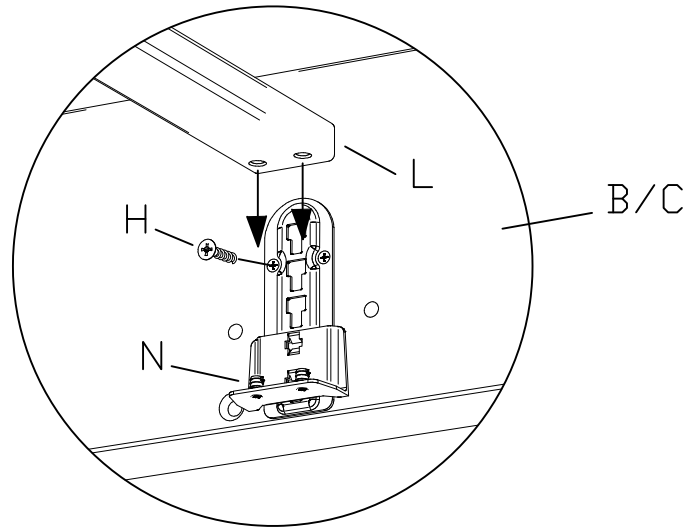

I x4 	K x8 M8x16  631.876
---	---

2.

bei Breiten ab 160cm
for widths from 160cm
à partir des dimensions 160cm
della misura 160cm

L x1

M x2

630.141

N x2

630.143

H x8

631.303

□ x4

630.177

P x2

630.185

3.

4.

E (23cm)=195mm

E = Einlegetiefe
 E = hauteur encastrable
 E = insertion depth
 E = altezza incasso

E (23cm)=171mm

E (23cm)=147mm

E (23cm)=123mm

Bettfusshöhe
 Height of feet for bed
 Hauteur des pieds de lit
 Altezza piede