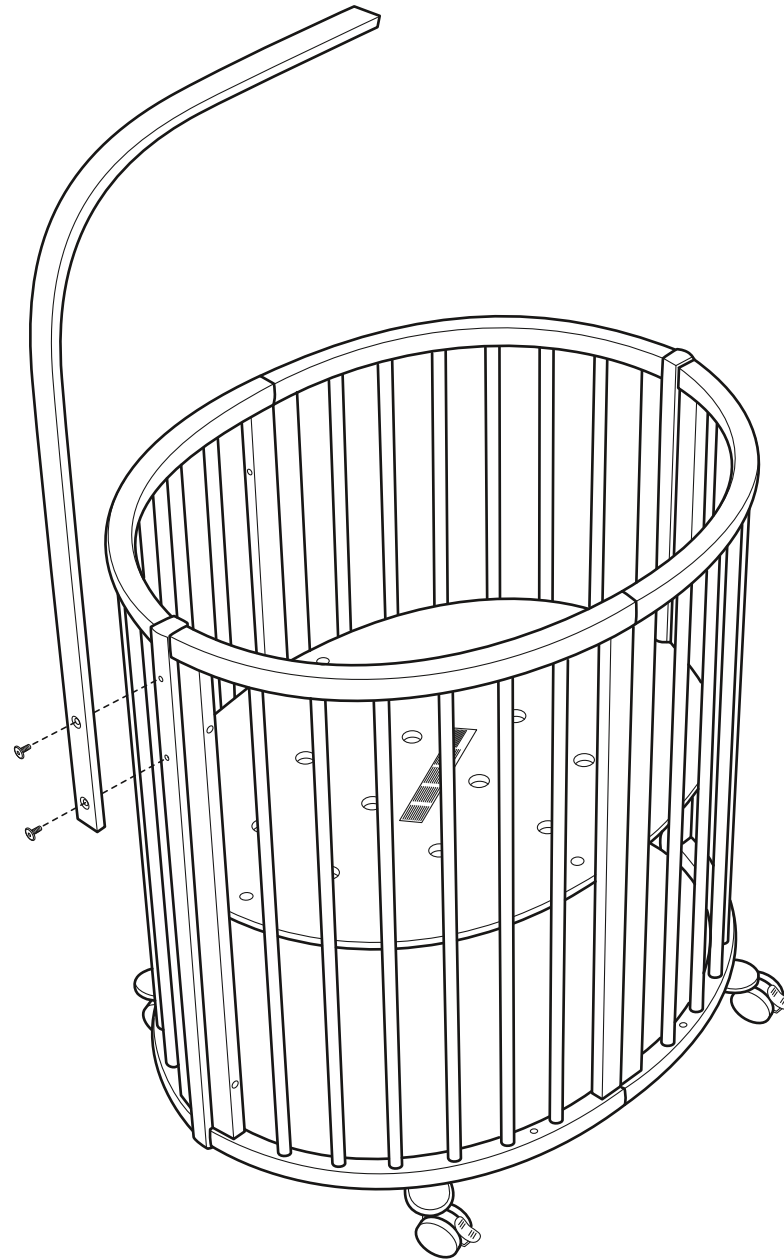

Stokke® Sleepi™ Mini