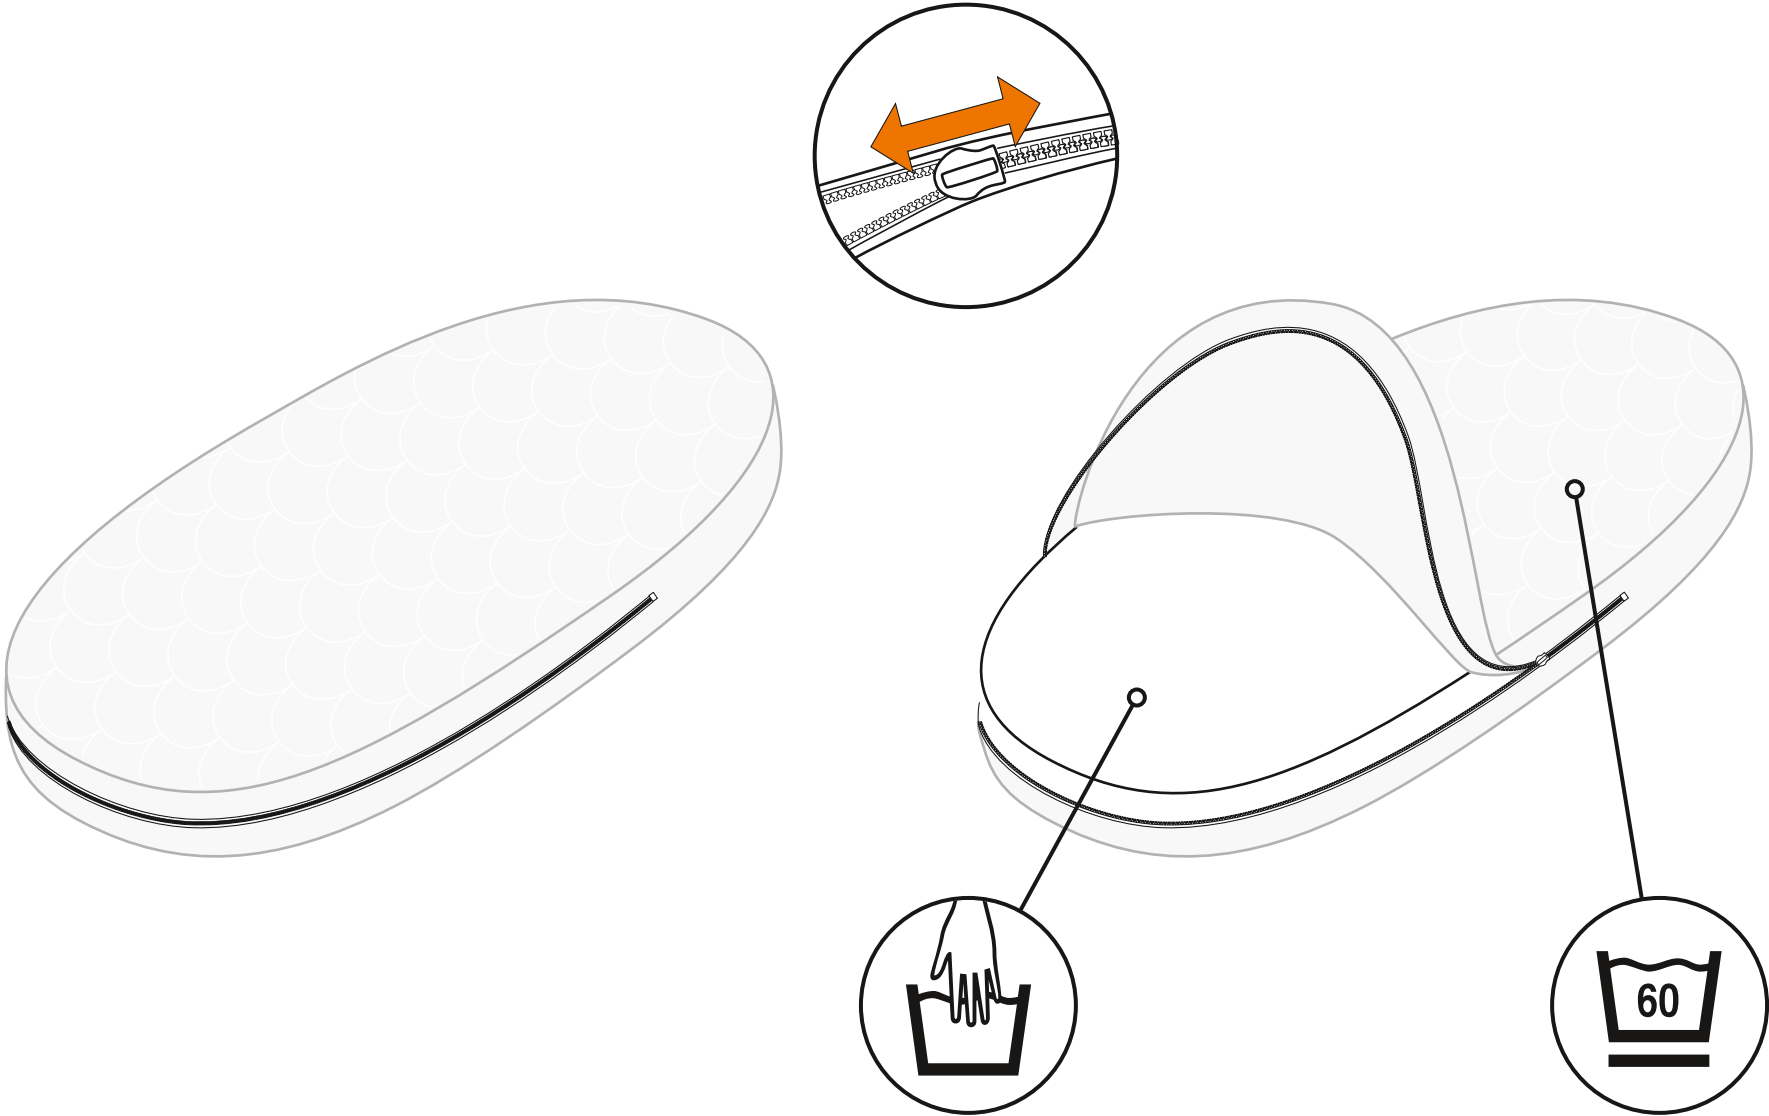

Stokke® Sleepi™ Bed

MAX:
120 kg
(264 lbs)

Items included

AE العناصر المضمنة BG Включени части CN Simpl. 内含物品 CN Trad. 内含物品 CZ Zahrnuté položky DE Packungsinhalt DK Medfølgende dele EE Komplektis sisalduvad ES Objetos incluidos FI Toimitussisältö FR Articles inclus GR Αντικείμενα περιχομένων HR Dijelovi u kompletu HU Tartozékok IT Articoli inclusi JP 同梱品 KR 포함 품목 LT Sudedamosios dalys LV Iekļautie punkti NL Meegeleverde onderdelen NO Deler som følger med PL Elementy zestawu PT Peças incluídas RO Articole incluse RS Uključeni delovi RU Комплект поставки SE Medföljande delar SI Vključeno v paketu SK Obsiahnuté položky TR Ürünle birlikte gelen parçalar UA До складу входять

x2

FOR AUSTRALIA: ONLY TWO POSITIONS OF THE MATTRESS BASE ARE AVAILABLE!

x6

Stokke® Sleepi™ Drape Rod

Items included

AE العناصر المُضمَّنة BG Включени части CN Simpl. 内含物品 CN Trad. 内含物品 CZ Zahrnuté položky DE Packungsinhalt DK Medfølgende dele EE Komplektis sisalduvad ES Objetos incluidos FI Toimitussisältö FR Articles inclus GR Αντικείμενα περιεχομένων HR Dijelovi u kompletu HU Tartozékok IT Articoli inclusi JP 同梱品 KR 포함 품목 LT Sudedamosios dalys LV Iekļautie punkti NL Meegeleverde onderdelen NO Deler som følger med PL Elementy zestawu PT Peças incluídas RO Articole incluse RS Uključeni delovi RU Комплект поставки SE Medföljande delar SI Vključeno v paketu SK Obsiahnuté položky TR Ürünle birlikte gelen parçalar UA До складу входять