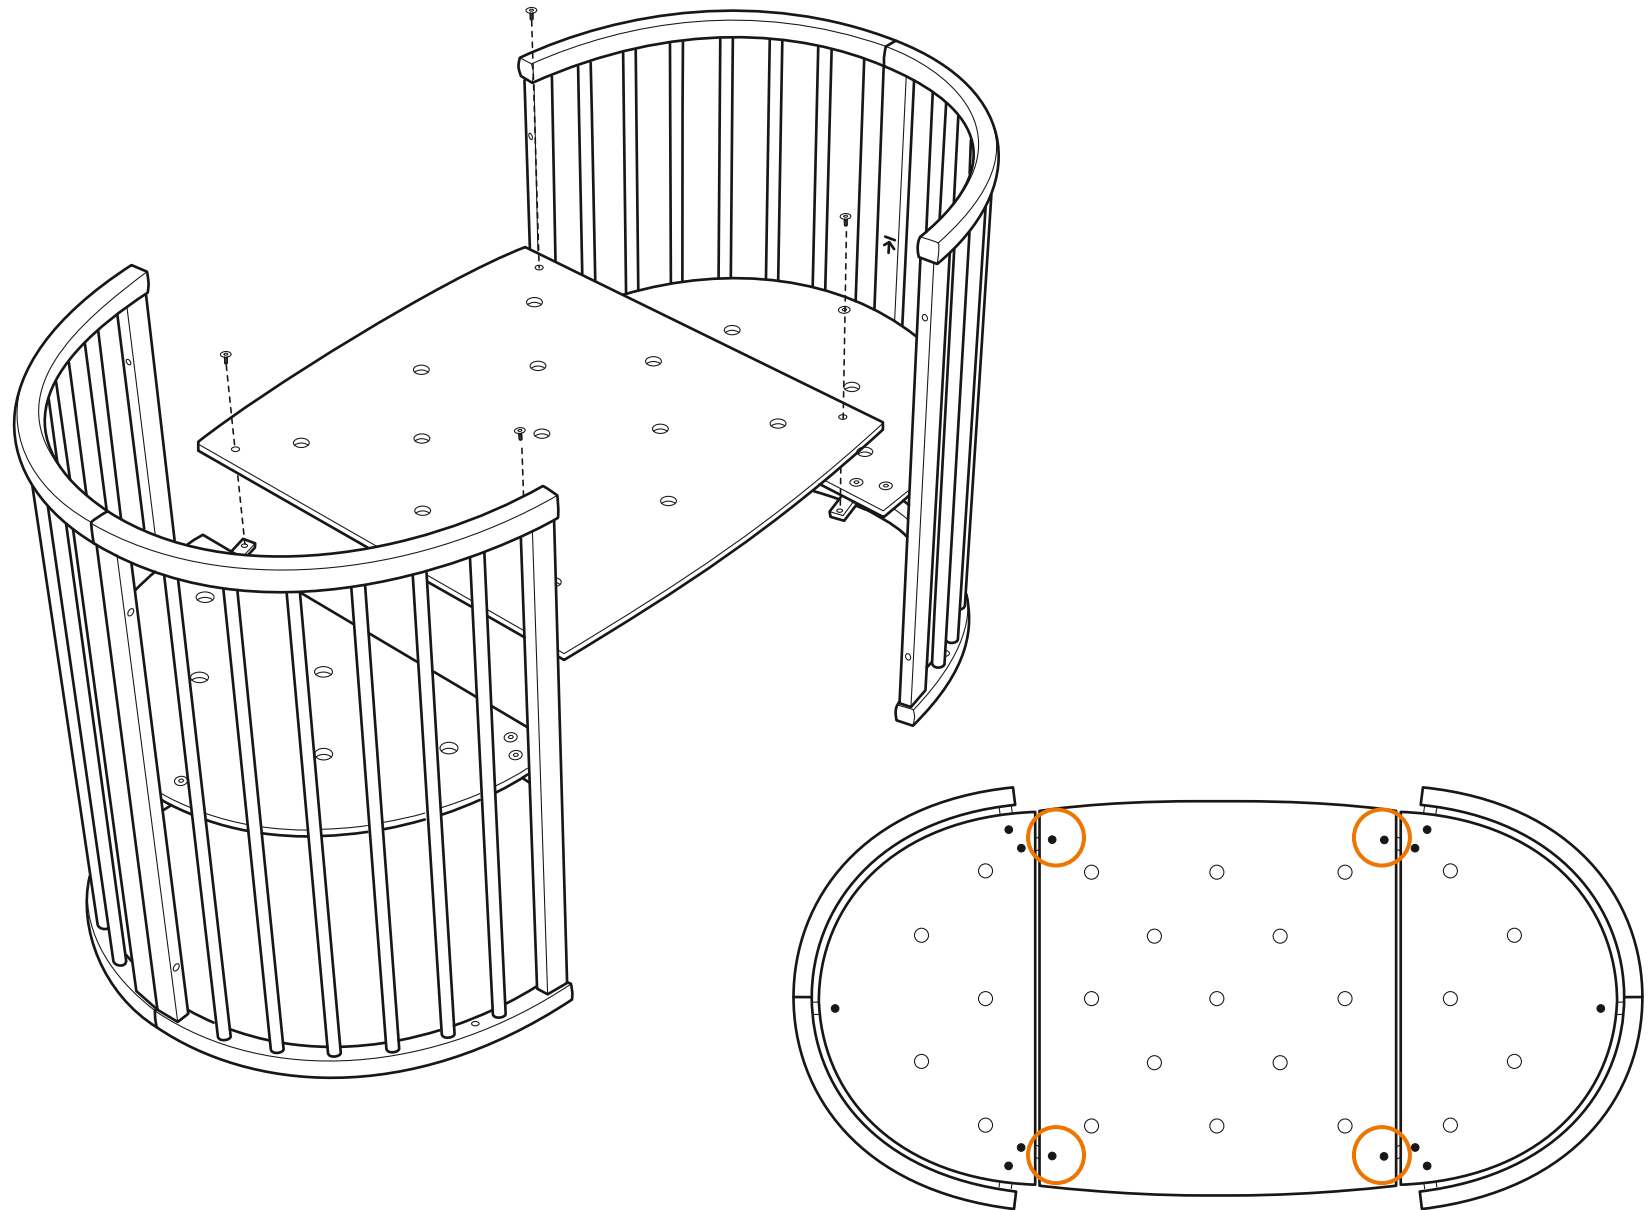

Stokke® Sleepi™ Bed

MAX:
120 kg
(264 lbs)

Items included

AE العناصر المضمنة BG Включени части CN Simpl. 内含物品 CN Trad. 内含物品 CZ Zahrnuté položky DE Packungsinhalt DK Medfølgende dele EE Komplektis sisalduvad ES Objetos incluidos FI Toimitussisältö FR Articles inclus GR Αντικείμενα περιχομένων HR Dijelovi u kompletu HU Tartozékok IT Articoli inclusi JP 同梱品 KR 포함 품목 LT Sudedamosios dalys LV Iekļautie punkti NL Meegeleverde onderdelen NO Deler som følger med PL Elementy zestawu PT Peças incluídas RO Articole incluse RS Uključeni delovi RU Комплект поставки SE Medföljande delar SI Vključeno v paketu SK Obsiahnuté položky TR Ürünle birlikte gelen parçalar UA До складу входять

x2

FOR AUSTRALIA: ONLY TWO POSITIONS OF THE MATTRESS BASE ARE AVAILABLE!

x6

Stokke® Sleepi™ Drape Rod

Items included

AE العناصر المُضمَّنة BG Включени части CN Simpl. 内含物品 CN Trad. 内含物品 CZ Zahrnuté položky DE Packungsinhalt DK Medfølgende dele EE Komplektis sisalduvad ES Objetos incluidos FI Toimitussisältö FR Articles inclus GR Αντικείμενα περιεχομένων HR Dijelovi u kompletu HU Tartozékok IT Articoli inclusi JP 同梱品 KR 포함 품목 LT Sudedamosios dalys LV Iekļautie punkti NL Meegeleverde onderdelen NO Deler som følger med PL Elementy zestawu PT Peças incluídas RO Articole incluse RS Uključeni delovi RU Комплект поставки SE Medföljande delar SI Vključeno v paketu SK Obsiahnuté položky TR Ürünle birlikte gelen parçalar UA До складу входять

Stokke® Sleepi™ Mini

Stokke® Sleepi™ Bed