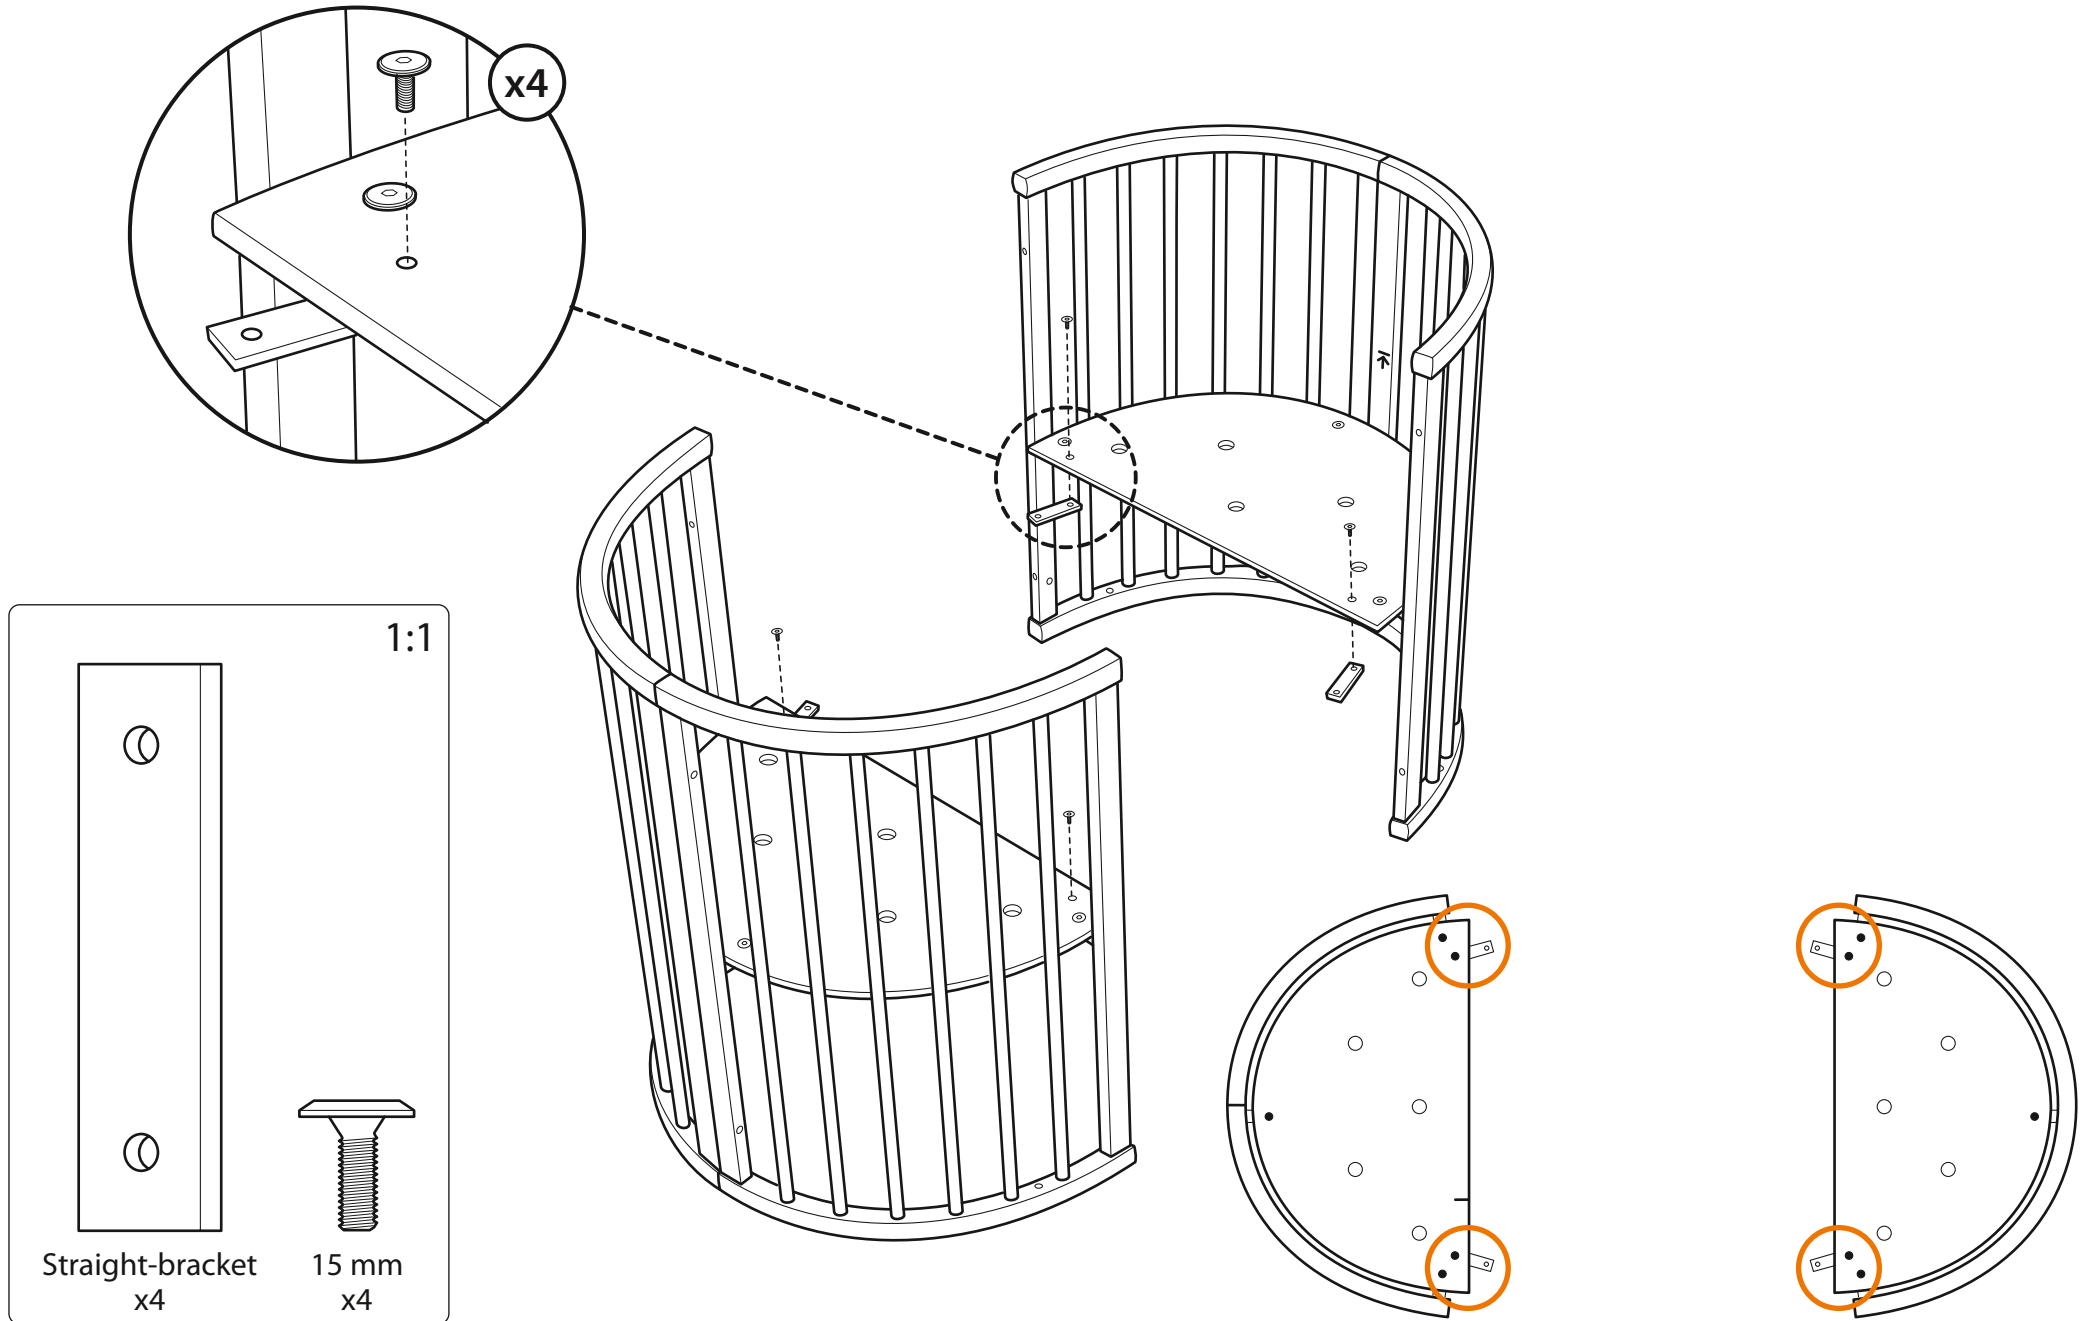

Stokke® Sleepi™ Bed

MAX:
120 kg
(264 lbs)

Items included

AE العناصر المضمنة BG Включени части CN Simpl. 内含物品 CN Trad. 内含物品 CZ Zahrnuté položky DE Packungsinhalt DK Medfølgende dele EE Komplektis sisalduvad ES Objetos incluidos FI Toimitussisältö FR Articles inclus GR Αντικείμενα περιχομένων HR Dijelovi u kompletu HU Tartozékok IT Articoli inclusi JP 同梱品 KR 포함 품목 LT Sudedamosios dalys LV Iekļautie punkti NL Meegeleverde onderdelen NO Deler som følger med PL Elementy zestawu PT Peças incluídas RO Articole incluse RS Uključeni delovi RU Комплект поставки SE Medföljande delar SI Vključeno v paketu SK Obsiahnuté položky TR Ürünle birlikte gelen parçalar UA До складу входять

x2

FOR AUSTRALIA: ONLY TWO POSITIONS OF THE MATTRESS BASE ARE AVAILABLE!

x6

Stokke® Sleepi™ Drape Rod

Items included

AE العناصر المُضمَّنة BG Включени части CN Simpl. 内含物品 CN Trad. 内含物品 CZ Zahrnuté položky DE Packungsinhalt DK Medfølgende dele EE Komplektis sisalduvad ES Objetos incluidos FI Toimitussisältö FR Articles inclus GR Αντικείμενα περιεχομένων HR Dijelovi u kompletu HU Tartozékok IT Articoli inclusi JP 同梱品 KR 포함 품목 LT Sudedamosios dalys LV Iekļautie punkti NL Meegeleverde onderdelen NO Deler som følger med PL Elementy zestawu PT Peças incluídas RO Articole incluse RS Uključeni delovi RU Комплект поставки SE Medföljande delar SI Vključeno v paketu SK Obsiahnuté položky TR Ürünle birlikte gelen parçalar UA До складу входять