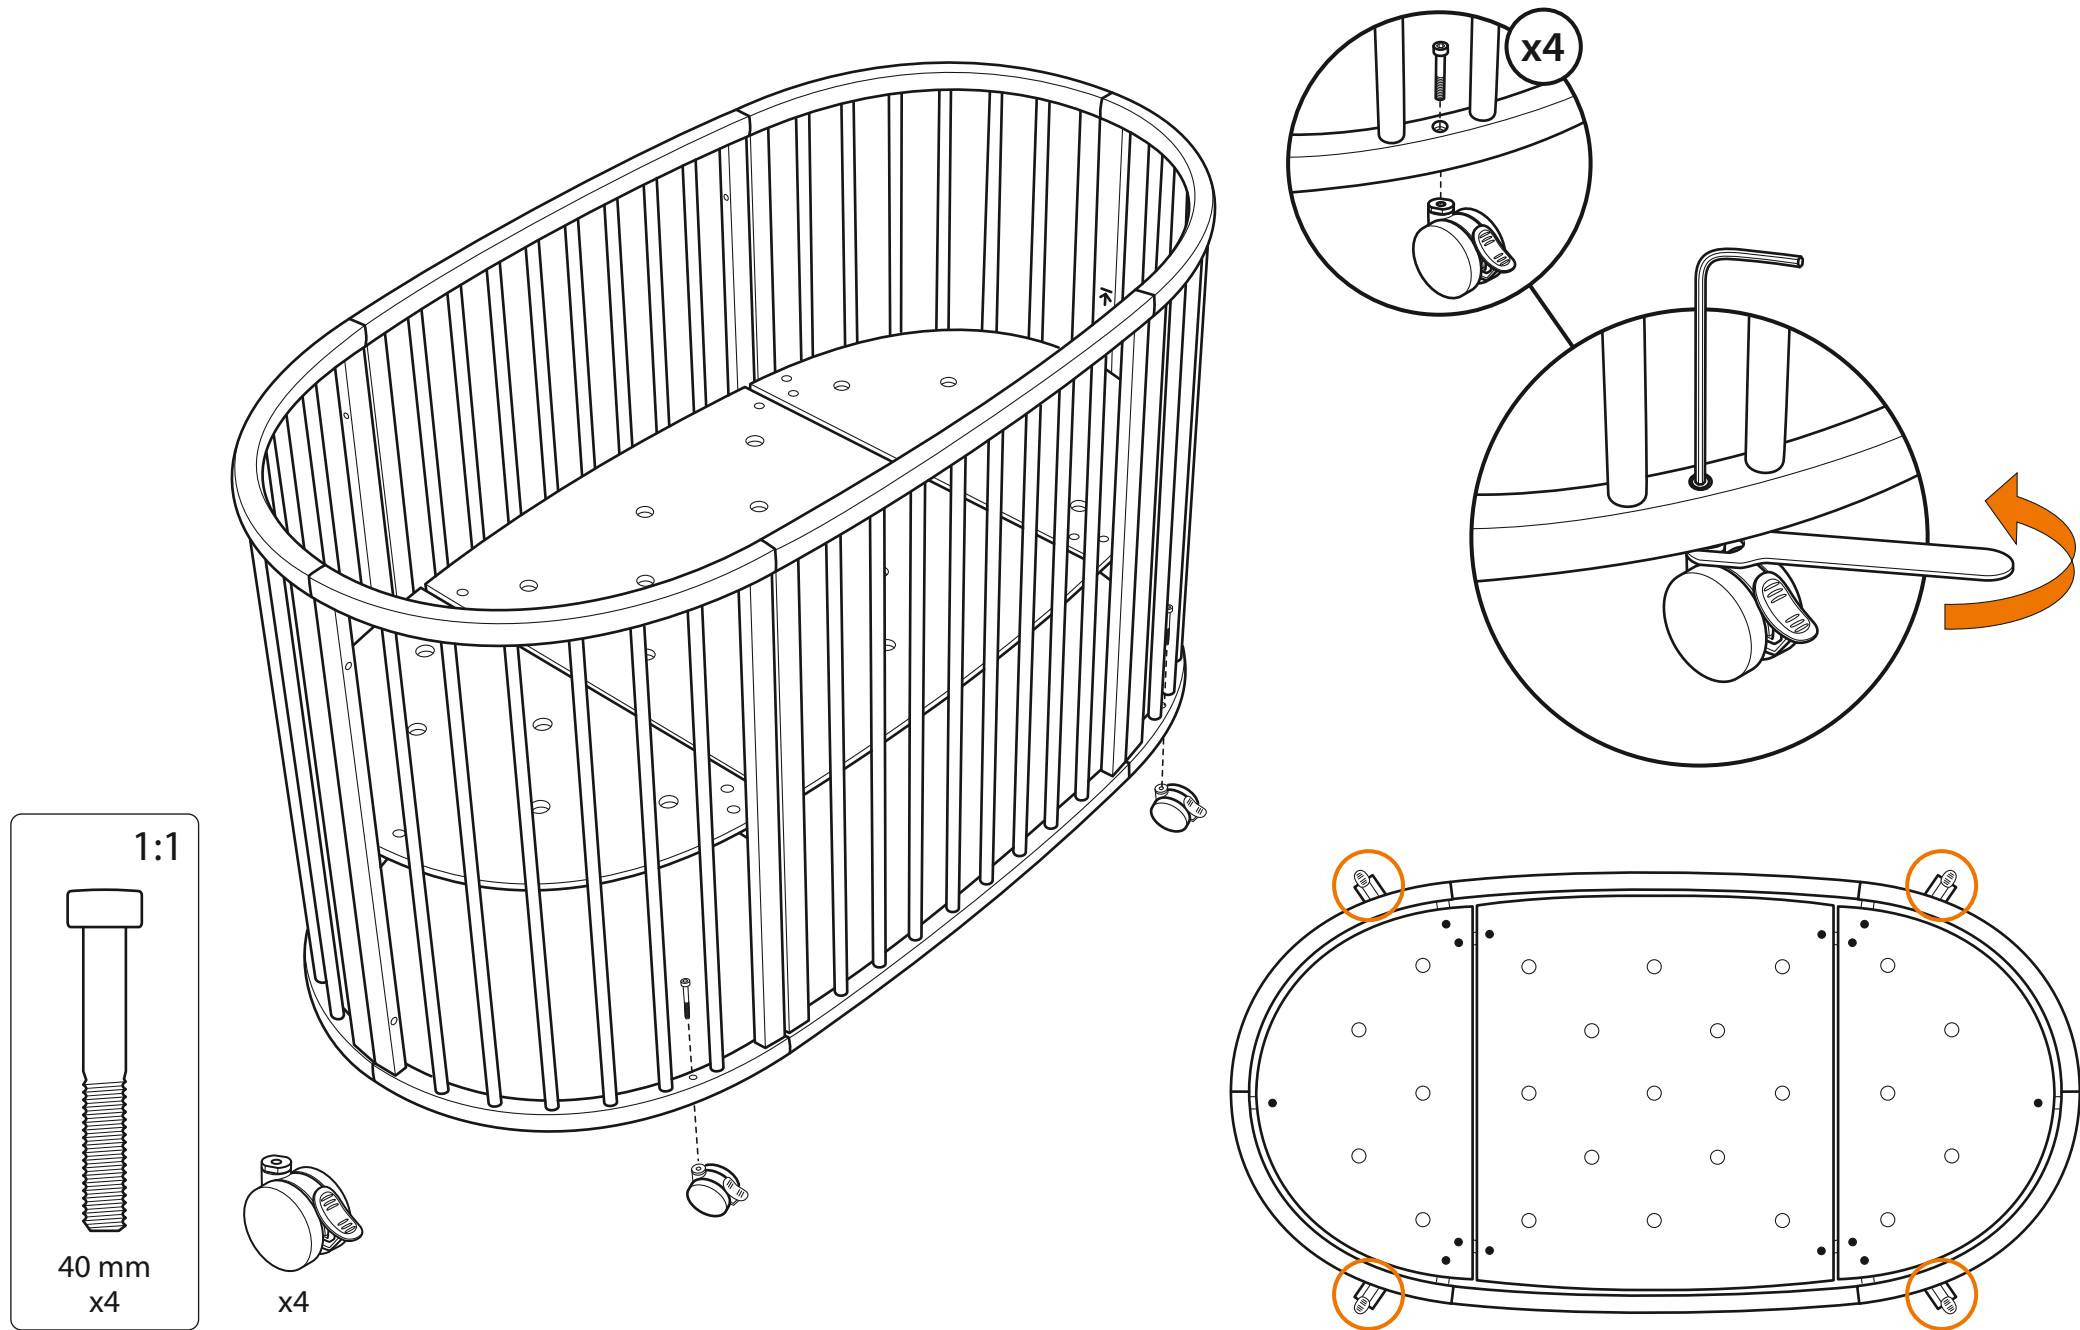

Stokke® Sleepi™ Bed

MAX:
120 kg
(264 lbs)

Items included

AE العناصر المضمنة BG Включени части CN Simpl. 内含物品 CN Trad. 内含物品 CZ Zahrnuté položky DE Packungsinhalt DK Medfølgende dele EE Komplektis sisalduvad ES Objetos incluidos FI Toimitussisältö FR Articles inclus GR Αντικείμενα περιχομένων HR Dijelovi u kompletu HU Tartozékok IT Articoli inclusi JP 同梱品 KR 포함 품목 LT Sudedamosios dalys LV Iekļautie punkti NL Meegeleverde onderdelen NO Deler som følger med PL Elementy zestawu PT Peças incluídas RO Articole incluse RS Uključeni delovi RU Комплект поставки SE Medföljande delar SI Vključeno v paketu SK Obsiahnuté položky TR Ürünle birlikte gelen parçalar UA До складу входять

x2

FOR AUSTRALIA: ONLY TWO POSITIONS OF THE MATTRESS BASE ARE AVAILABLE!

x6

Stokke® Sleepi™ Drape Rod

Items included

AE العناصر المُضمَّنة BG Включени части CN Simpl. 内含物品 CN Trad. 内含物品 CZ Zahrnuté položky DE Packungsinhalt DK Medfølgende dele EE Komplektis sisalduvad ES Objetos incluidos FI Toimitussisältö FR Articles inclus GR Αντικείμενα περιεχομένων HR Dijelovi u kompletu HU Tartozékok IT Articoli inclusi JP 同梱品 KR 포함 품목 LT Sudedamosios dalys LV Iekļautie punkti NL Meegeleverde onderdelen NO Deler som følger med PL Elementy zestawu PT Peças incluídas RO Articole incluse RS Uključeni delovi RU Комплект поставки SE Medföljande delar SI Vključeno v paketu SK Obsiahnuté položky TR Ürünle birlikte gelen parçalar UA До складу входять

Stokke® Sleepi™ Mini

Stokke® Sleepi™ Bed