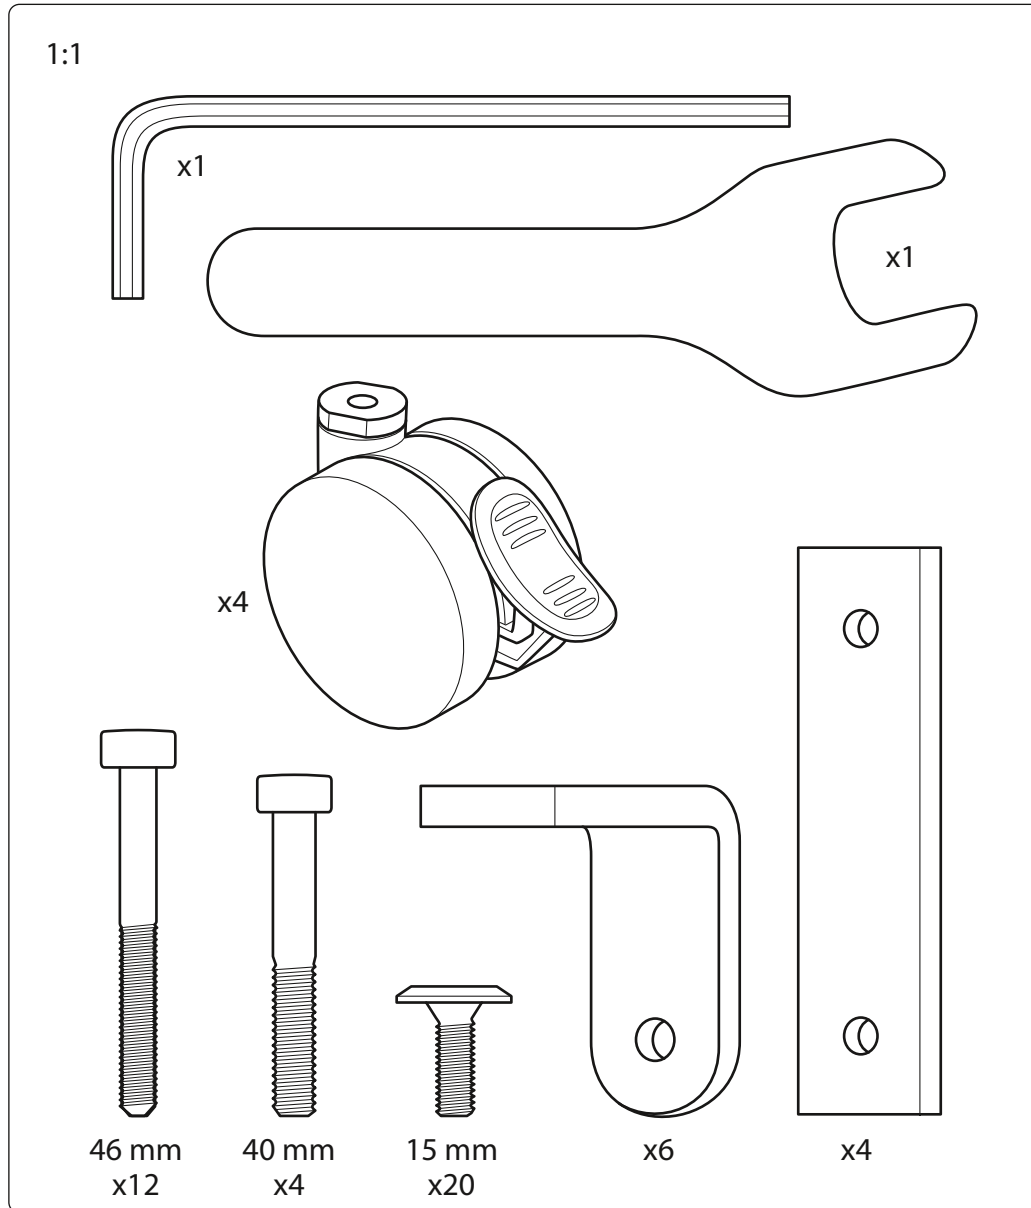

Stokke® Sleepi™ Bed

MAX:
120 kg
(264 lbs)

Items included

AE العناصر المضمنة BG Включени части CN Simpl. 内含物品 CN Trad. 内含物品 CZ Zahrnuté položky DE Packungsinhalt DK Medfølgende dele EE Komplektis sisalduvad ES Objetos incluidos FI Toimitussisältö FR Articles inclus GR Αντικείμενα περιχομένων HR Dijelovi u kompletu HU Tartozékok IT Articoli inclusi JP 同梱品 KR 포함 품목 LT Sudedamosios dalys LV Iekļautie punkti NL Meegeleverde onderdelen NO Deler som følger med PL Elementy zestawu PT Peças incluídas RO Articole incluse RS Uključeni delovi RU Комплект поставки SE Medföljande delar SI Vključeno v paketu SK Obsiahnuté položky TR Ürünle birlikte gelen parçalar UA До складу входять

x2

FOR AUSTRALIA: ONLY TWO POSITIONS OF THE MATTRESS BASE ARE AVAILABLE!

x6

Stokke® Sleepi™ Drape Rod

Items included

AE العناصر المُضمَّنة BG Включени части CN Simpl. 内含物品 CN Trad. 内含物品 CZ Zahrnuté položky DE Packungsinhalt DK Medfølgende dele EE Komplektis sisalduvad ES Objetos incluidos FI Toimitussisältö FR Articles inclus GR Αντικείμενα περιεχομένων HR Dijelovi u kompletu HU Tartozékok IT Articoli inclusi JP 同梱品 KR 포함 품목 LT Sudedamosios dalys LV Iekļautie punkti NL Meegeleverde onderdelen NO Deler som følger med PL Elementy zestawu PT Peças incluídas RO Articole incluse RS Uključeni delovi RU Комплект поставки SE Medföljande delar SI Vključeno v paketu SK Obsiahnuté položky TR Ürünle birlikte gelen parçalar UA До складу входять