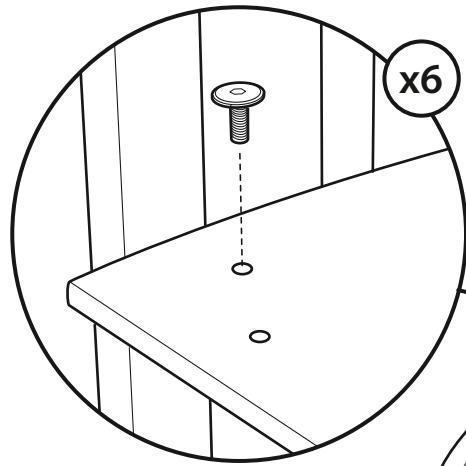

x2

FOR AUSTRALIA: ONLY TWO POSITIONS OF THE MATTRESS BASE ARE AVAILABLE!

x6

Stokke® Sleepi™ Drape Rod

Items included

AE العناصر المُضمَّنة BG Включени части CN Simpl. 内含物品 CN Trad. 内含物品 CZ Zahrnuté položky DE Packungsinhalt DK Medfølgende dele EE Komplektis sisalduvad ES Objetos incluidos FI Toimitussisältö FR Articles inclus GR Αντικείμενα περιεχομένων HR Dijelovi u kompletu HU Tartozékok IT Articoli inclusi JP 同梱品 KR 포함 품목 LT Sudedamosios dalys LV Iekļautie punkti NL Meegeleverde onderdelen NO Deler som følger med PL Elementy zestawu PT Peças incluídas RO Articole incluse RS Uključeni delovi RU Комплект поставки SE Medföljande delar SI Vključeno v paketu SK Obsiahnuté položky TR Ürünle birlikte gelen parçalar UA До складу входять