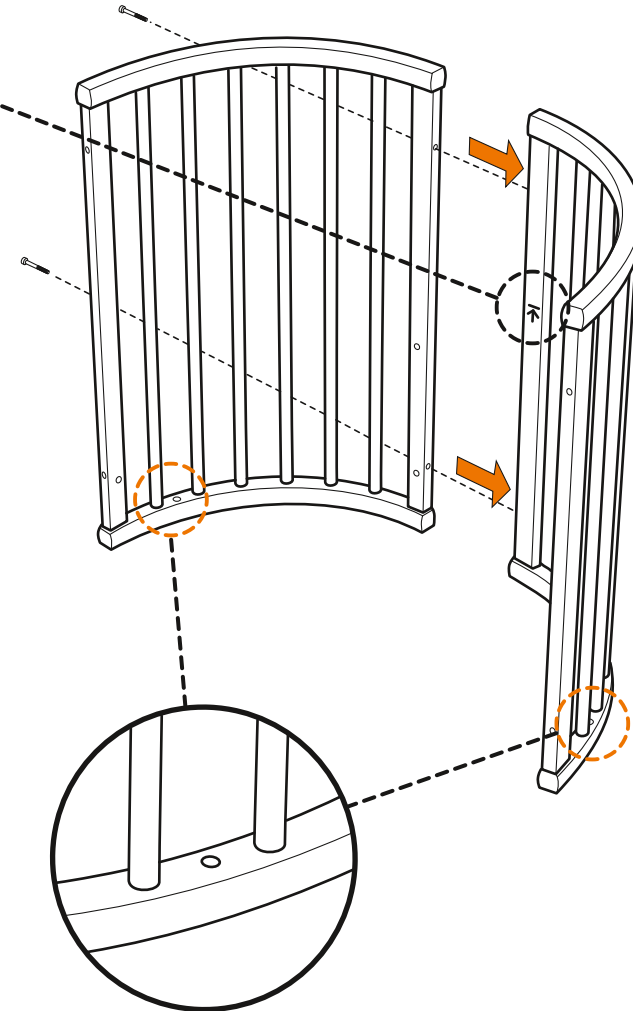

Stokke® Sleepi™ Bed

MAX:
120 kg
(264 lbs)

Items included

AE العناصر المضمنة BG Включени части CN Simpl. 内含物品 CN Trad. 内含物品 CZ Zahrnuté položky DE Packungsinhalt DK Medfølgende dele EE Komplektis sisalduvad ES Objetos incluidos FI Toimitussisältö FR Articles inclus GR Αντικείμενα περιχομένων HR Dijelovi u kompletu HU Tartozékok IT Articoli inclusi JP 同梱品 KR 포함 품목 LT Sudedamosios dalys LV Iekļautie punkti NL Meegeleverde onderdelen NO Deler som følger med PL Elementy zestawu PT Peças incluídas RO Articole incluse RS Uključeni delovi RU Комплект поставки SE Medföljande delar SI Vključeno v paketu SK Obsiahnuté položky TR Ürünle birlikte gelen parçalar UA До складу входять

x2

FOR AUSTRALIA: ONLY TWO POSITIONS OF THE MATTRESS BASE ARE AVAILABLE!

x6

Stokke® Sleepi™ Drape Rod

Items included

AE العناصر المُضمَّنة BG Включени части CN Simpl. 内含物品 CN Trad. 内含物品 CZ Zahrnuté položky DE Packungsinhalt DK Medfølgende dele EE Komplektis sisalduvad ES Objetos incluidos FI Toimitussisältö FR Articles inclus GR Αντικείμενα περιεχομένων HR Dijelovi u kompletu HU Tartozékok IT Articoli inclusi JP 同梱品 KR 포함 품목 LT Sudedamosios dalys LV Iekļautie punkti NL Meegeleverde onderdelen NO Deler som følger med PL Elementy zestawu PT Peças incluídas RO Articole incluse RS Uključeni delovi RU Комплект поставки SE Medföljande delar SI Vključeno v paketu SK Obsiahnuté položky TR Ürünle birlikte gelen parçalar UA До складу входять