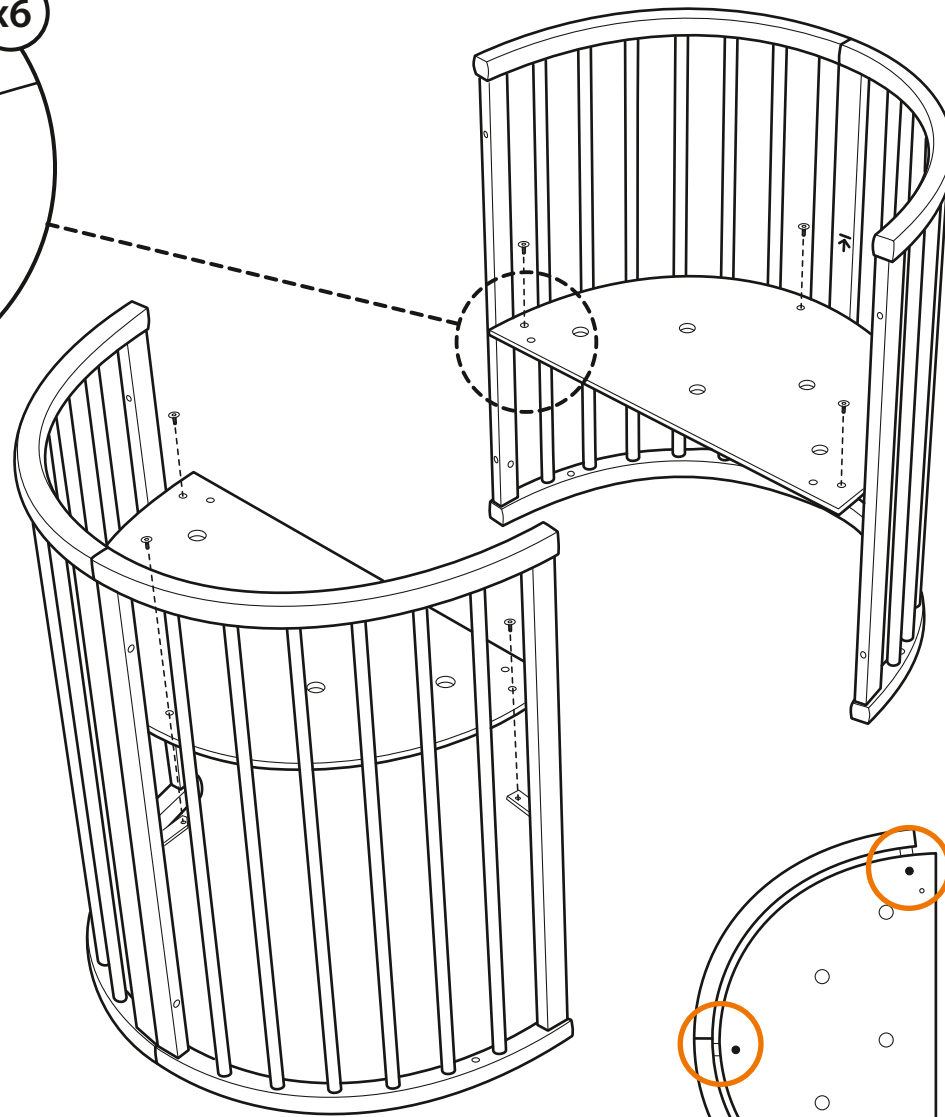

x2

FOR AUSTRALIA: ONLY TWO POSITIONS OF THE MATTRESS BASE ARE AVAILABLE!

x6

Stokke® Sleepi™ Drape Rod

Items included

AE العناصر المُضمَّنة BG Включени части CN Simpl. 内含物品 CN Trad. 内含物品 CZ Zahrnuté položky DE Packungsinhalt DK Medfølgende dele EE Komplektis sisalduvad ES Objetos incluidos FI Toimitussisältö FR Articles inclus GR Αντικείμενα περιεχομένων HR Dijelovi u kompletu HU Tartozékok IT Articoli inclusi JP 同梱品 KR 포함 품목 LT Sudedamosios dalys LV Iekļautie punkti NL Meegeleverde onderdelen NO Deler som følger med PL Elementy zestawu PT Peças incluídas RO Articole incluse RS Uključeni delovi RU Комплект поставки SE Medföljande delar SI Vključeno v paketu SK Obsiahnuté položky TR Ürünle birlikte gelen parçalar UA До складу входять