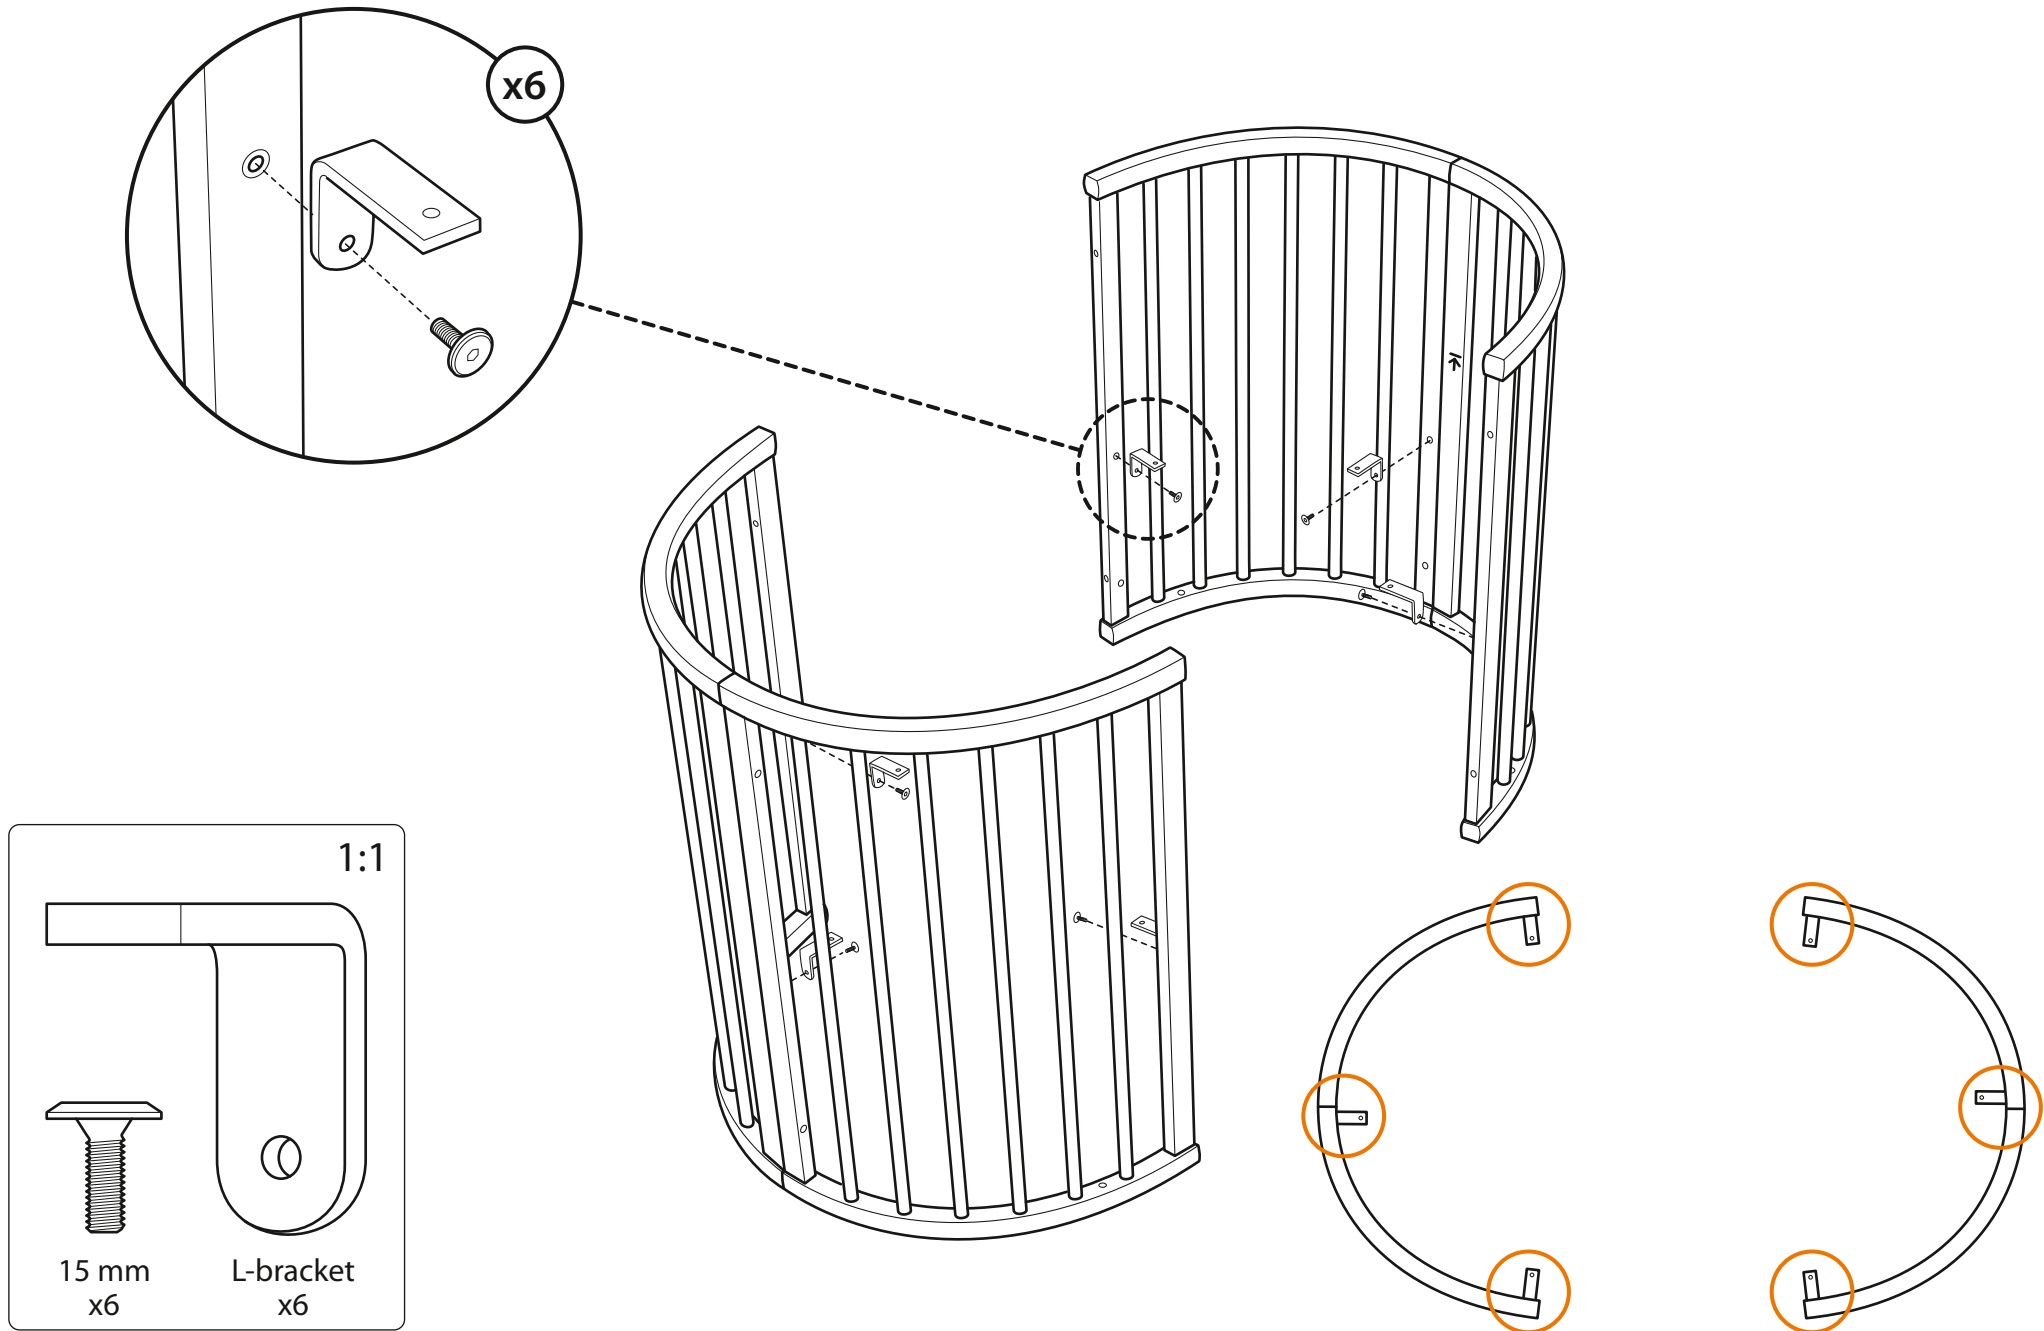

Stokke® Sleepi™ Bed

MAX:
120 kg
(264 lbs)

Items included

AE العناصر المضمنة BG Включени части CN Simpl. 内含物品 CN Trad. 内含物品 CZ Zahrnuté položky DE Packungsinhalt DK Medfølgende dele EE Komplektis sisalduvad ES Objetos incluidos FI Toimitussisältö FR Articles inclus GR Αντικείμενα περιχομένων HR Dijelovi u kompletu HU Tartozékok IT Articoli inclusi JP 同梱品 KR 포함 품목 LT Sudedamosios dalys LV Iekļautie punkti NL Meegeleverde onderdelen NO Deler som følger med PL Elementy zestawu PT Peças incluídas RO Articole incluse RS Uključeni delovi RU Комплект поставки SE Medföljande delar SI Vključeno v paketu SK Obsiahnuté položky TR Ürünle birlikte gelen parçalar UA До складу входять

x2

FOR AUSTRALIA: ONLY TWO POSITIONS OF THE MATTRESS BASE ARE AVAILABLE!

x6

Stokke® Sleepi™ Drape Rod

Items included

AE العناصر المُضمَّنة BG Включени части CN Simpl. 内含物品 CN Trad. 内含物品 CZ Zahrnuté položky DE Packungsinhalt DK Medfølgende dele EE Komplektis sisalduvad ES Objetos incluidos FI Toimitussisältö FR Articles inclus GR Αντικείμενα περιεχομένων HR Dijelovi u kompletu HU Tartozékok IT Articoli inclusi JP 同梱品 KR 포함 품목 LT Sudedamosios dalys LV Iekļautie punkti NL Meegeleverde onderdelen NO Deler som følger med PL Elementy zestawu PT Peças incluídas RO Articole incluse RS Uključeni delovi RU Комплект поставки SE Medföljande delar SI Vključeno v paketu SK Obsiahnuté položky TR Ürünle birlikte gelen parçalar UA До складу входять

Stokke® Sleepi™ Mini

Stokke® Sleepi™ Bed