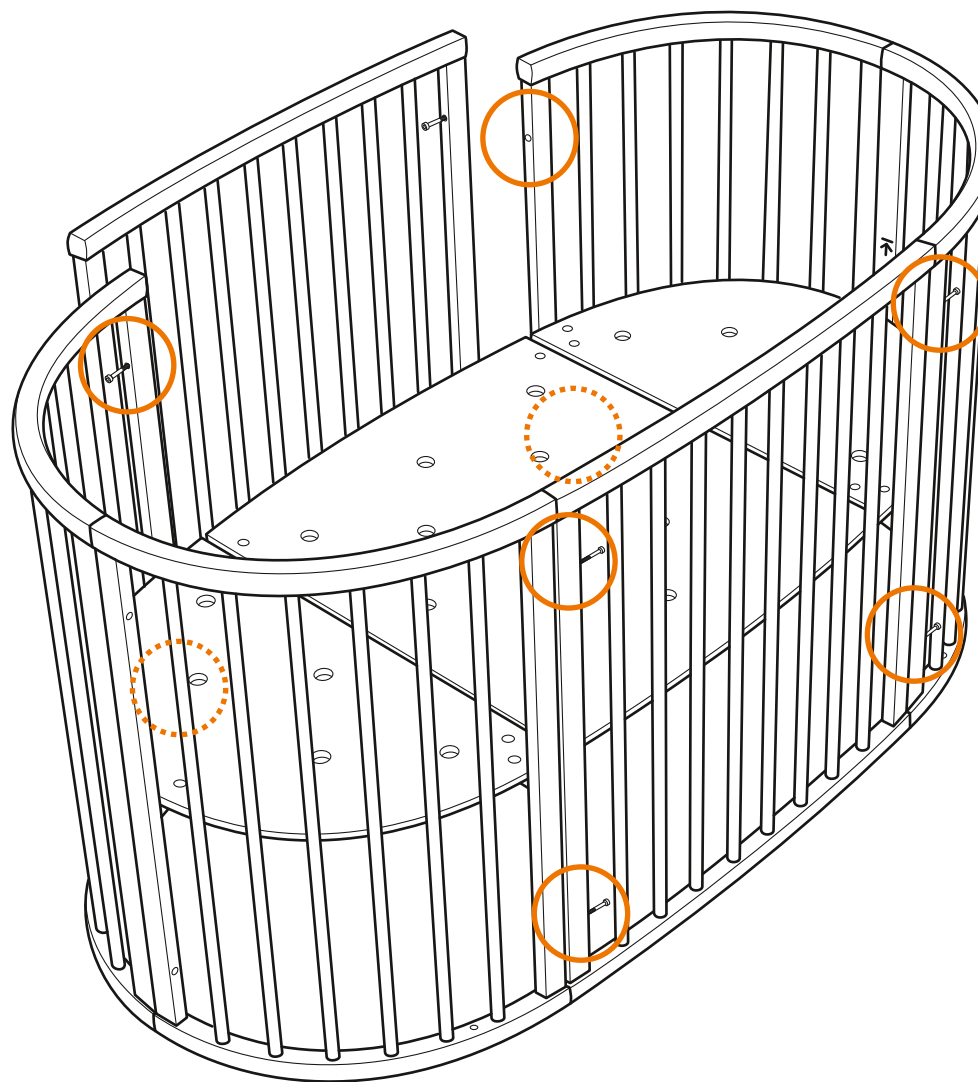

Stokke® Sleepi™ Bed

MAX:
120 kg
(264 lbs)

Items included

AE العناصر المضمنة BG Включени части CN Simpl. 内含物品 CN Trad. 内含物品 CZ Zahrnuté položky DE Packungsinhalt DK Medfølgende dele EE Komplektis sisalduvad ES Objetos incluidos FI Toimitussisältö FR Articles inclus GR Αντικείμενα περιχομένων HR Dijelovi u kompletu HU Tartozékok IT Articoli inclusi JP 同梱品 KR 포함 품목 LT Sudedamosios dalys LV Iekļautie punkti NL Meegeleverde onderdelen NO Deler som følger med PL Elementy zestawu PT Peças incluídas RO Articole incluse RS Uključeni delovi RU Комплект поставки SE Medföljande delar SI Vključeno v paketu SK Obsiahnuté položky TR Ürünle birlikte gelen parçalar UA До складу входять

x2

FOR AUSTRALIA: ONLY TWO POSITIONS OF THE MATTRESS BASE ARE AVAILABLE!

x6

Stokke® Sleepi™ Drape Rod

Items included

AE العناصر المُضمَّنة BG Включени части CN Simpl. 内含物品 CN Trad. 内含物品 CZ Zahrnuté položky DE Packungsinhalt DK Medfølgende dele EE Komplektis sisalduvad ES Objetos incluidos FI Toimitussisältö FR Articles inclus GR Αντικείμενα περιεχομένων HR Dijelovi u kompletu HU Tartozékok IT Articoli inclusi JP 同梱品 KR 포함 품목 LT Sudedamosios dalys LV Iekļautie punkti NL Meegeleverde onderdelen NO Deler som følger med PL Elementy zestawu PT Peças incluídas RO Articole incluse RS Uključeni delovi RU Комплект поставки SE Medföljande delar SI Vključeno v paketu SK Obsiahnuté položky TR Ürünle birlikte gelen parçalar UA До складу входять