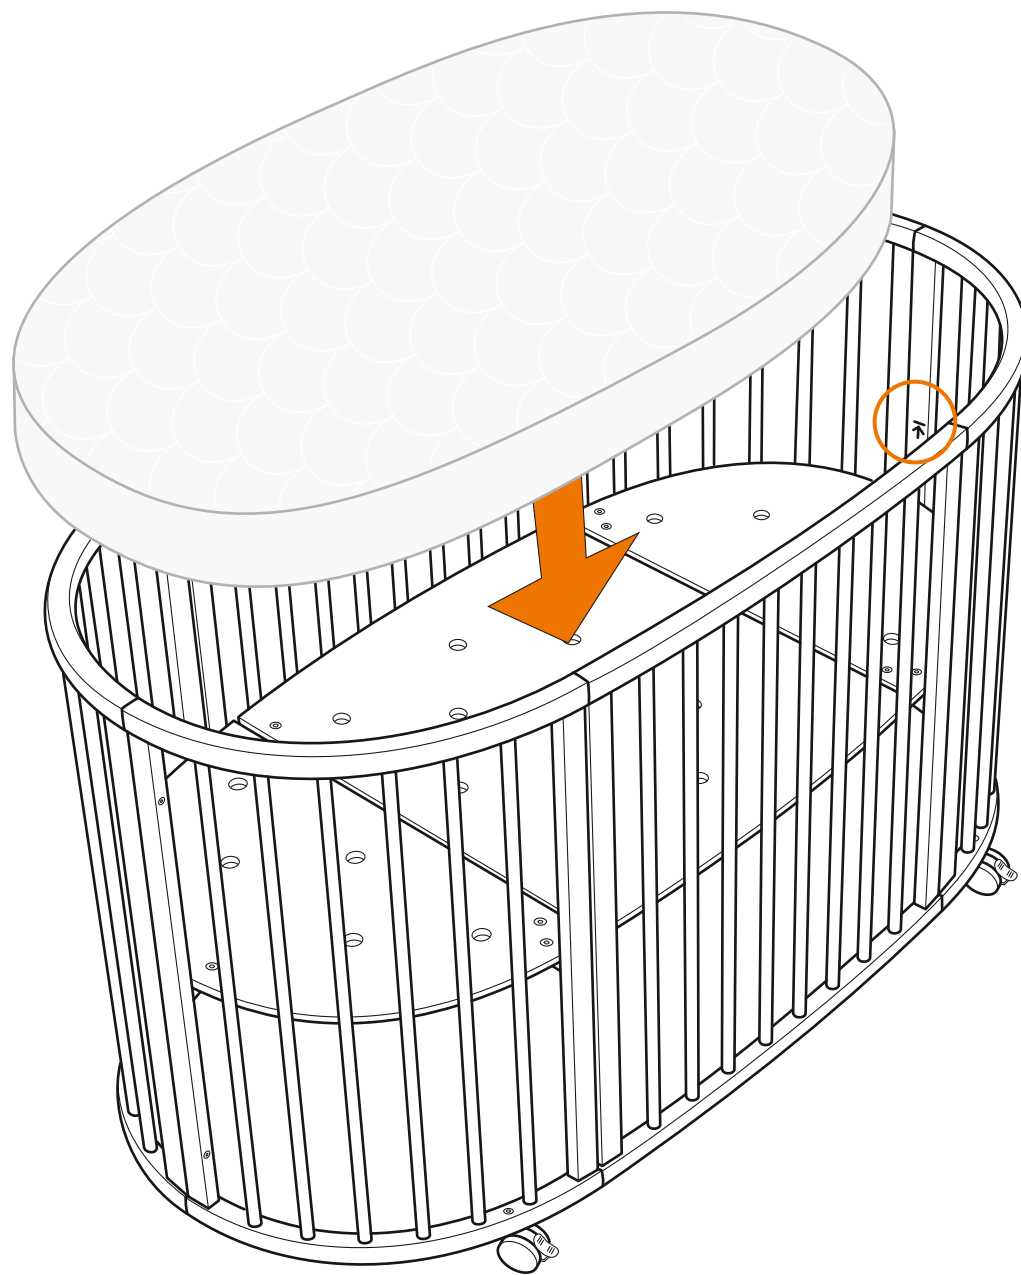

x2

FOR AUSTRALIA: ONLY TWO POSITIONS OF THE MATTRESS BASE ARE AVAILABLE!

x6

Stokke® Sleepi™ Drape Rod

Items included

AE العناصر المُضمَّنة BG Включени части CN Simpl. 内含物品 CN Trad. 内含物品 CZ Zahrnuté položky DE Packungsinhalt DK Medfølgende dele EE Komplektis sisalduvad ES Objetos incluidos FI Toimitussisältö FR Articles inclus GR Αντικείμενα περιεχομένων HR Dijelovi u kompletu HU Tartozékok IT Articoli inclusi JP 同梱品 KR 포함 품목 LT Sudedamosios dalys LV Iekļautie punkti NL Meegeleverde onderdelen NO Deler som følger med PL Elementy zestawu PT Peças incluídas RO Articole incluse RS Uključeni delovi RU Комплект поставки SE Medföljande delar SI Vključeno v paketu SK Obsiahnuté položky TR Ürünle birlikte gelen parçalar UA До складу входять