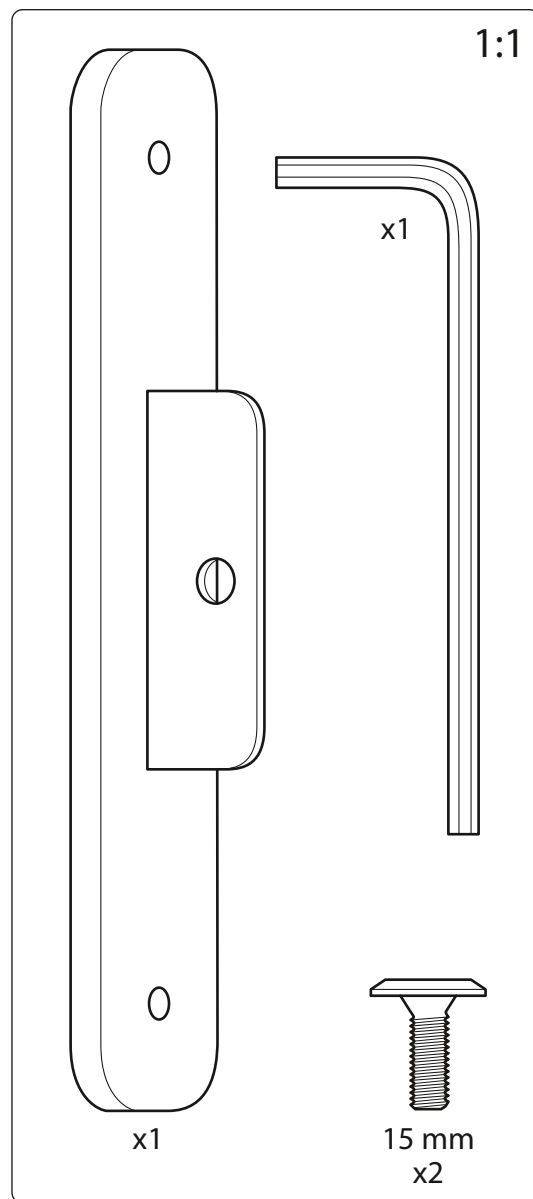

Stokke® Sleepi™ Bed

MAX:
120 kg
(264 lbs)

Items included

AE العناصر المضمنة BG Включени части CN Simpl. 内含物品 CN Trad. 内含物品 CZ Zahrnuté položky DE Packungsinhalt DK Medfølgende dele EE Komplektis sisalduvad ES Objetos incluidos FI Toimitussisältö FR Articles inclus GR Αντικείμενα περιχομένων HR Dijelovi u kompletu HU Tartozékok IT Articoli inclusi JP 同梱品 KR 포함 품목 LT Sudedamosios dalys LV Iekļautie punkti NL Meegeleverde onderdelen NO Deler som følger med PL Elementy zestawu PT Peças incluídas RO Articole incluse RS Uključeni delovi RU Комплект поставки SE Medföljande delar SI Vključeno v paketu SK Obsiahnuté položky TR Ürünle birlikte gelen parçalar UA До складу входять

x2

FOR AUSTRALIA: ONLY TWO POSITIONS OF THE MATTRESS BASE ARE AVAILABLE!

x6

Stokke® Sleepi™ Drape Rod

Items included

AE العناصر المُضمَّنة BG Включени части CN Simpl. 内含物品 CN Trad. 内含物品 CZ Zahrnuté položky DE Packungsinhalt DK Medfølgende dele EE Komplektis sisalduvad ES Objetos incluidos FI Toimitussisältö FR Articles inclus GR Αντικείμενα περιεχομένων HR Dijelovi u kompletu HU Tartozékok IT Articoli inclusi JP 同梱品 KR 포함 품목 LT Sudedamosios dalys LV Iekļautie punkti NL Meegeleverde onderdelen NO Deler som følger med PL Elementy zestawu PT Peças incluídas RO Articole incluse RS Uključeni delovi RU Комплект поставки SE Medföljande delar SI Vključeno v paketu SK Obsiahnuté položky TR Ürünle birlikte gelen parçalar UA До складу входять