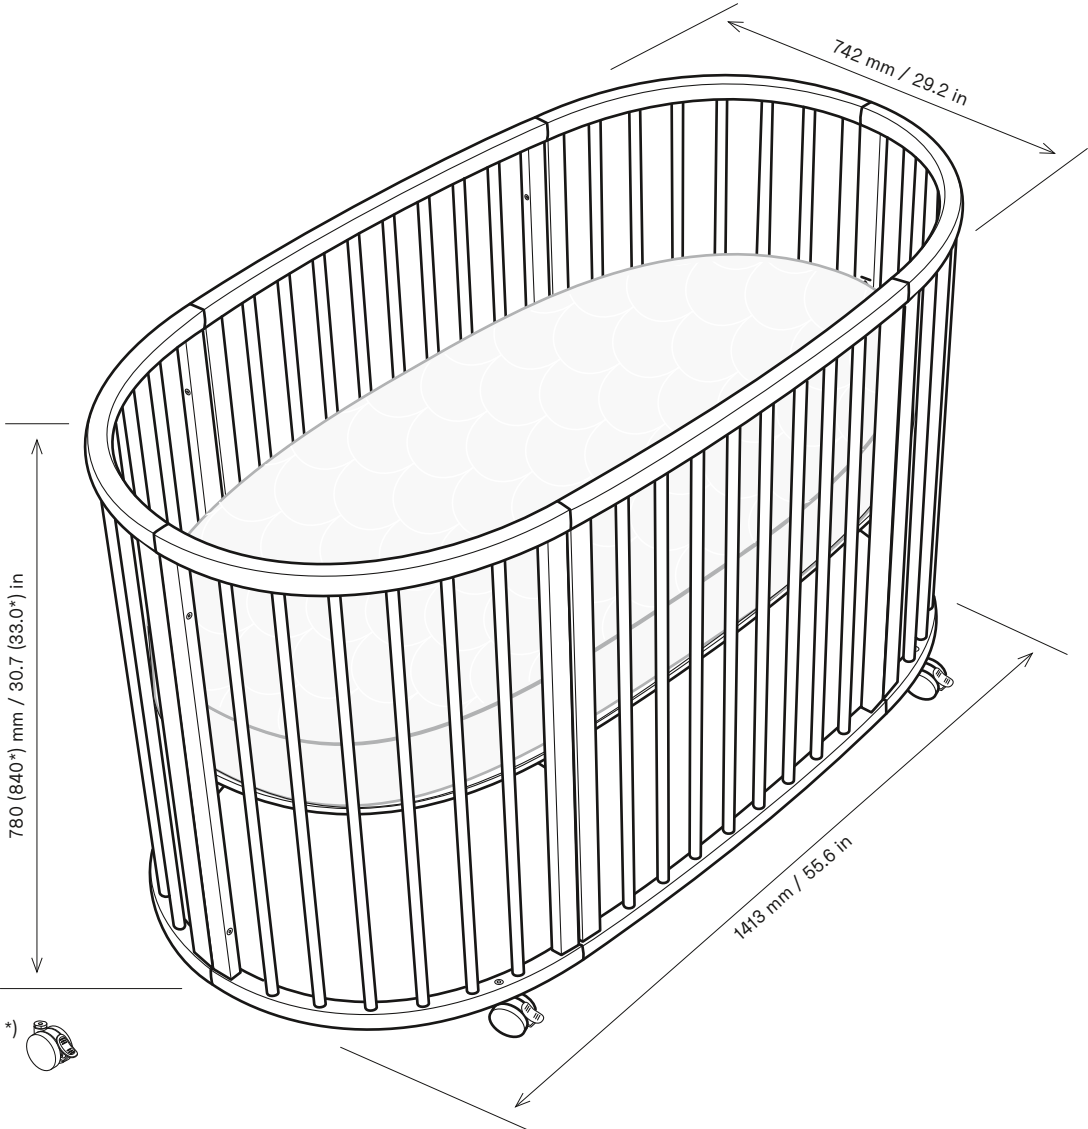

Stokke® Sleepi™ Bed

MAX:
120 kg
(264 lbs)

Items included

AE العناصر المضمنة BG Включени части CN Simpl. 内含物品 CN Trad. 内含物品 CZ Zahrnuté položky DE Packungsinhalt DK Medfølgende dele EE Komplektis sisalduvad ES Objetos incluidos FI Toimitussisältö FR Articles inclus GR Αντικείμενα περιχομένων HR Dijelovi u kompletu HU Tartozékok IT Articoli inclusi JP 同梱品 KR 포함 품목 LT Sudedamosios dalys LV Iekļautie punkti NL Meegeleverde onderdelen NO Deler som følger med PL Elementy zestawu PT Peças incluídas RO Articole incluse RS Uključeni delovi RU Комплект поставки SE Medföljande delar SI Vključeno v paketu SK Obsiahnuté položky TR Ürünle birlikte gelen parçalar UA До складу входять

x2

FOR AUSTRALIA: ONLY TWO POSITIONS OF THE MATTRESS BASE ARE AVAILABLE!

x6

Stokke® Sleepi™ Drape Rod

Items included

AE العناصر المُضمَّنة BG Включени части CN Simpl. 内含物品 CN Trad. 内含物品 CZ Zahrnuté položky DE Packungsinhalt DK Medfølgende dele EE Komplektis sisalduvad ES Objetos incluidos FI Toimitussisältö FR Articles inclus GR Αντικείμενα περιεχομένων HR Dijelovi u kompletu HU Tartozékok IT Articoli inclusi JP 同梱品 KR 포함 품목 LT Sudedamosios dalys LV Iekļautie punkti NL Meegeleverde onderdelen NO Deler som følger med PL Elementy zestawu PT Peças incluídas RO Articole incluse RS Uključeni delovi RU Комплект поставки SE Medföljande delar SI Vključeno v paketu SK Obsiahnuté položky TR Ürünle birlikte gelen parçalar UA До складу входять