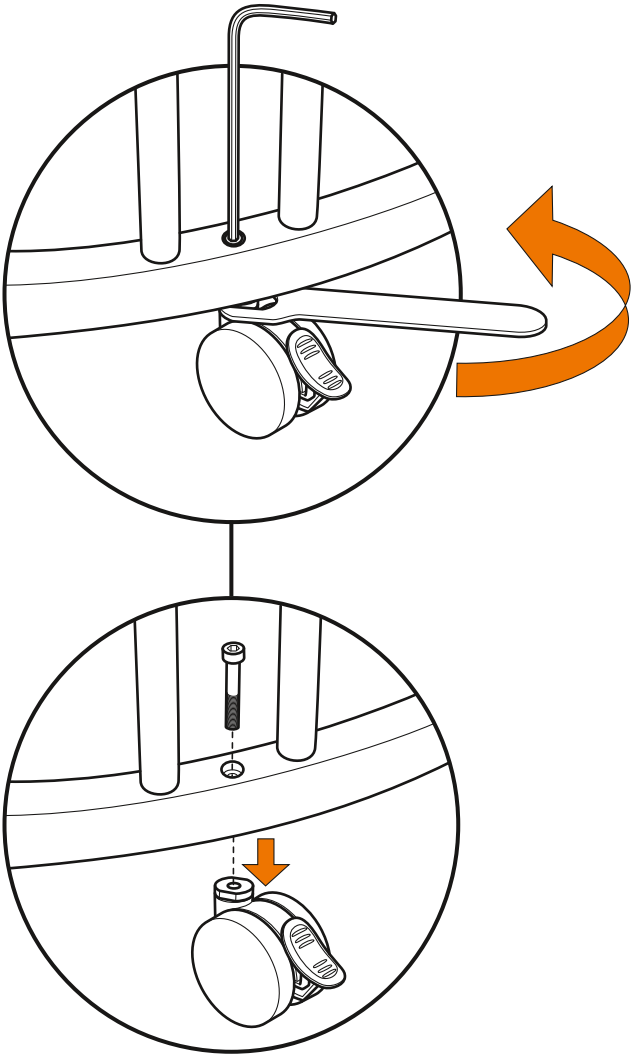

x2

FOR AUSTRALIA: ONLY TWO POSITIONS OF THE MATTRESS BASE ARE AVAILABLE!

x6

Stokke® Sleepi™ Drape Rod

Items included

AE العناصر المُضمَّنة BG Включени части CN Simpl. 内含物品 CN Trad. 内含物品 CZ Zahrnuté položky DE Packungsinhalt DK Medfølgende dele EE Komplektis sisalduvad ES Objetos incluidos FI Toimitussisältö FR Articles inclus GR Αντικείμενα περιεχομένων HR Dijelovi u kompletu HU Tartozékok IT Articoli inclusi JP 同梱品 KR 포함 품목 LT Sudedamosios dalys LV Iekļautie punkti NL Meegeleverde onderdelen NO Deler som følger med PL Elementy zestawu PT Peças incluídas RO Articole incluse RS Uključeni delovi RU Комплект поставки SE Medföljande delar SI Vključeno v paketu SK Obsiahnuté položky TR Ürünle birlikte gelen parçalar UA До складу входять