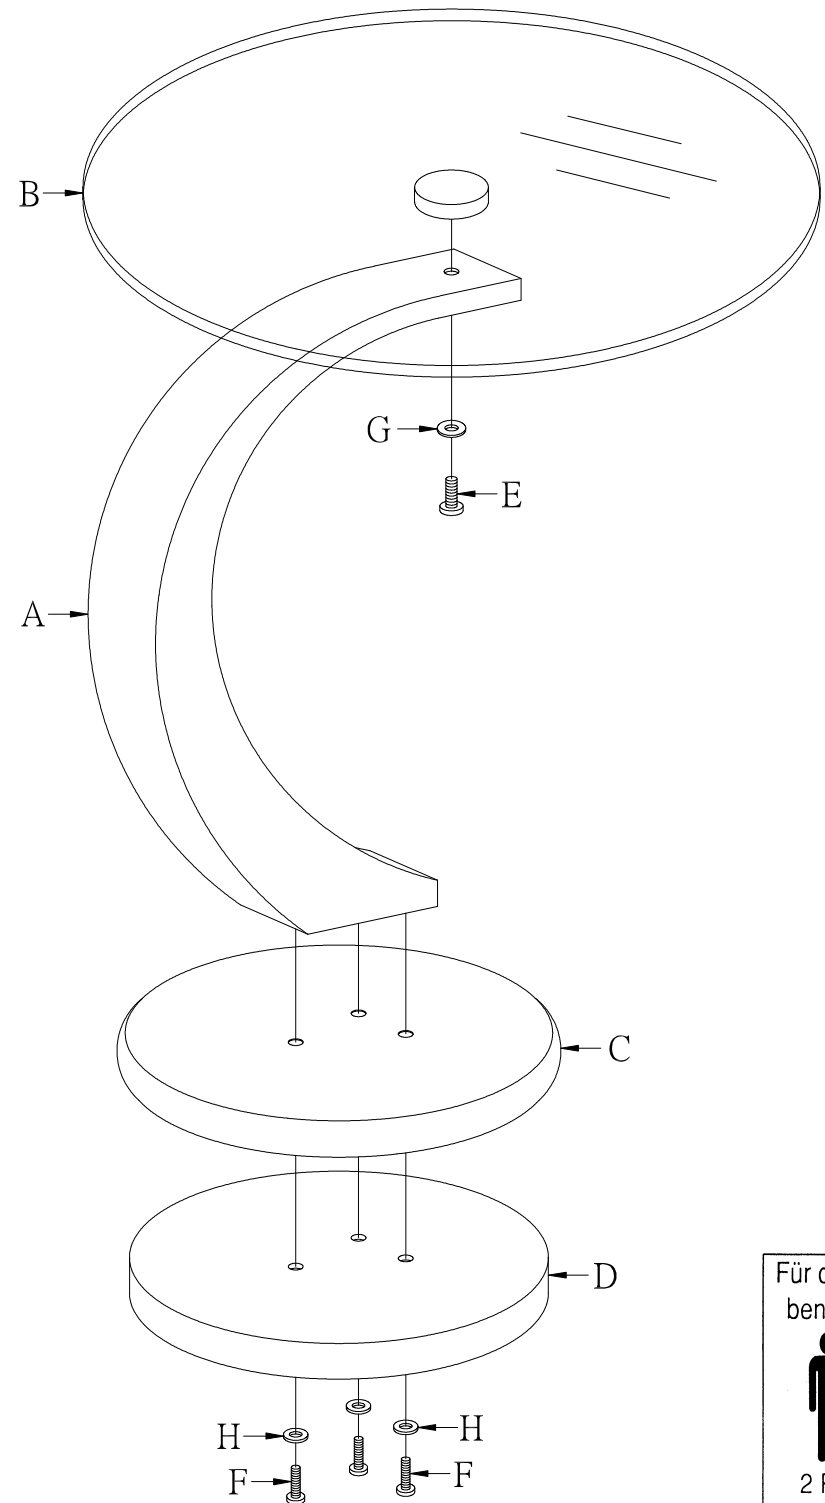

Nr.5304.88 - Beistelltisch Cupido

No.	Part List	Q'ty
A		1
B		1
C	 (L)	1
D	 (S)	1
E	 5/16" Φ *27mm	1
F	 1/4" Φ *30mm	3
G	 (L)	1
H	 (S)	3
I	 (L)	1
J	 (S)	1

Für die Montage
benötigen Sie:

2 Personen