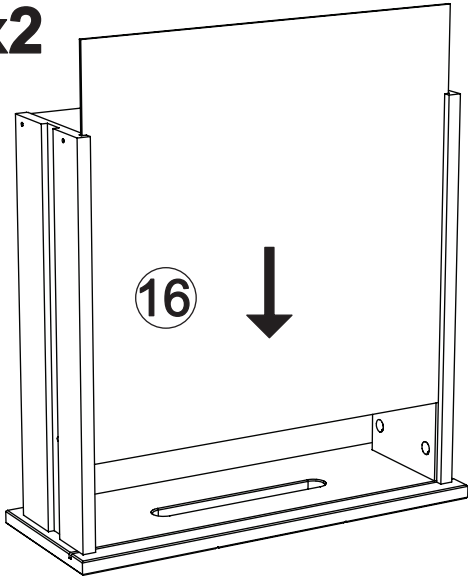

13

N1 x 8

x2

16