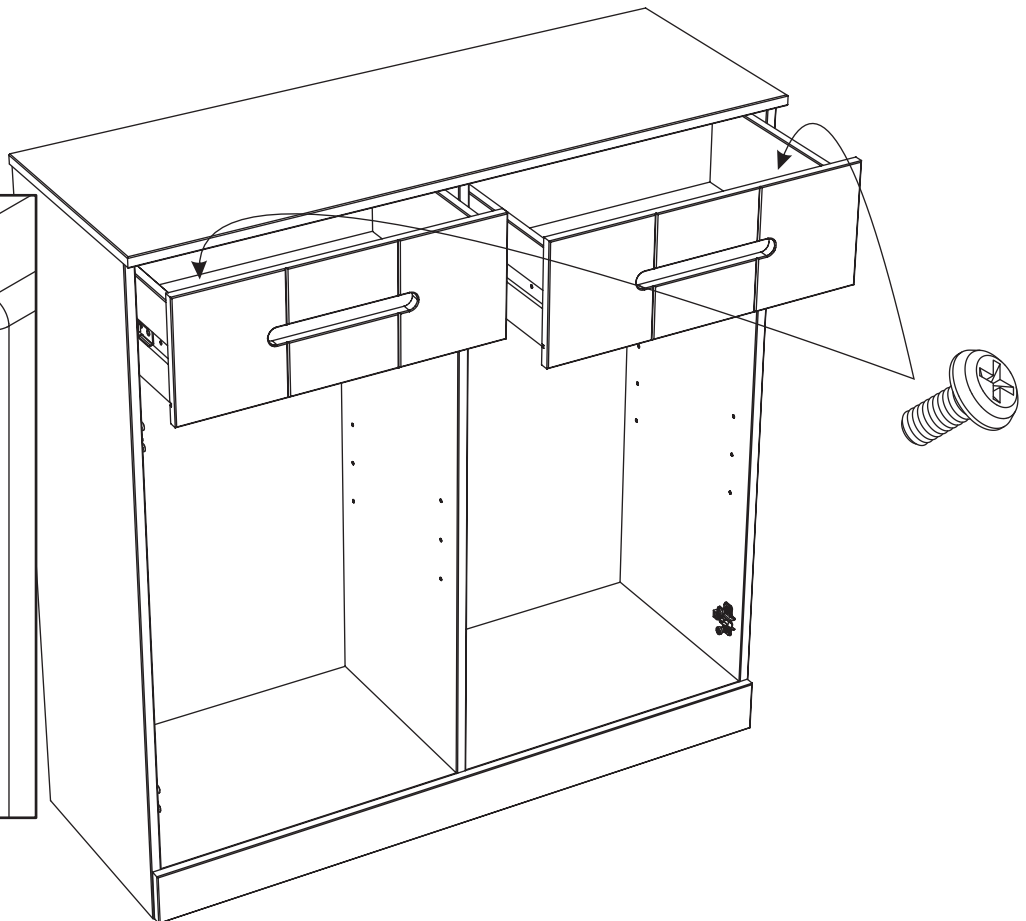

13

N1 x 8

x2

16

14

J18 x 4

J18