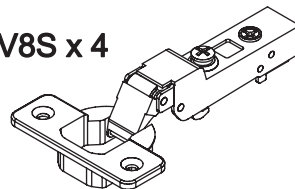

Kommode art. 1004-X

Assembled size / Maße aufgebaut :

Height / Höhe : 1044 mm.

Width / Breite : 1004 mm.

Depth / Tiefe : 360 mm.

This unit can be assembled by two persons.

Aufbau mit zwei Personen.

Herzlichen Glückwunsch

The necessary tools
(not included)

Die dazu benötigten Werkzeuge
(ausschliesslich)

B2 x 14

F2 x 8

V8S x 4

B9 x 4

C1 x 18

F7 x 8

P2 x 4

W5 x 4

D1 x 22

O1 x 8

H6 x 3

N1 x 50

D3 x 8

E2 x 3