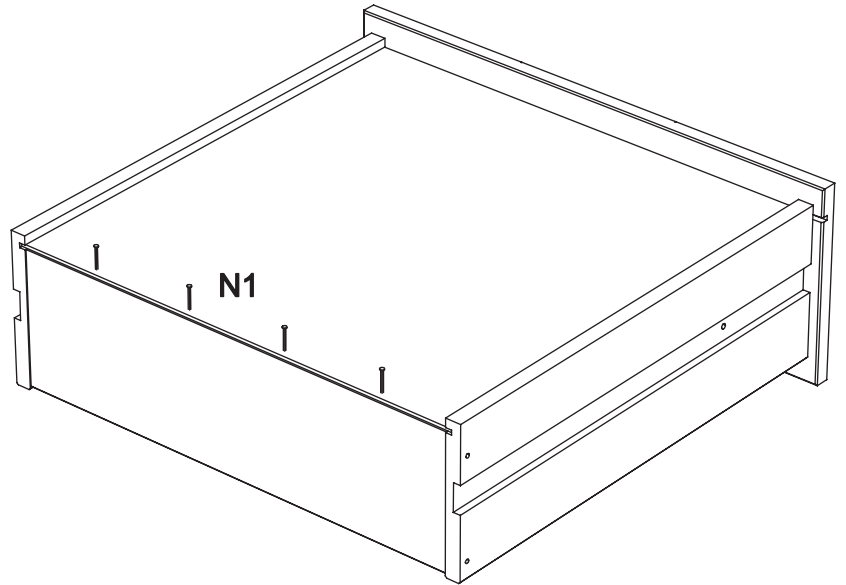

13

N1 x 8

x2

16

14

J18 x 4

J18