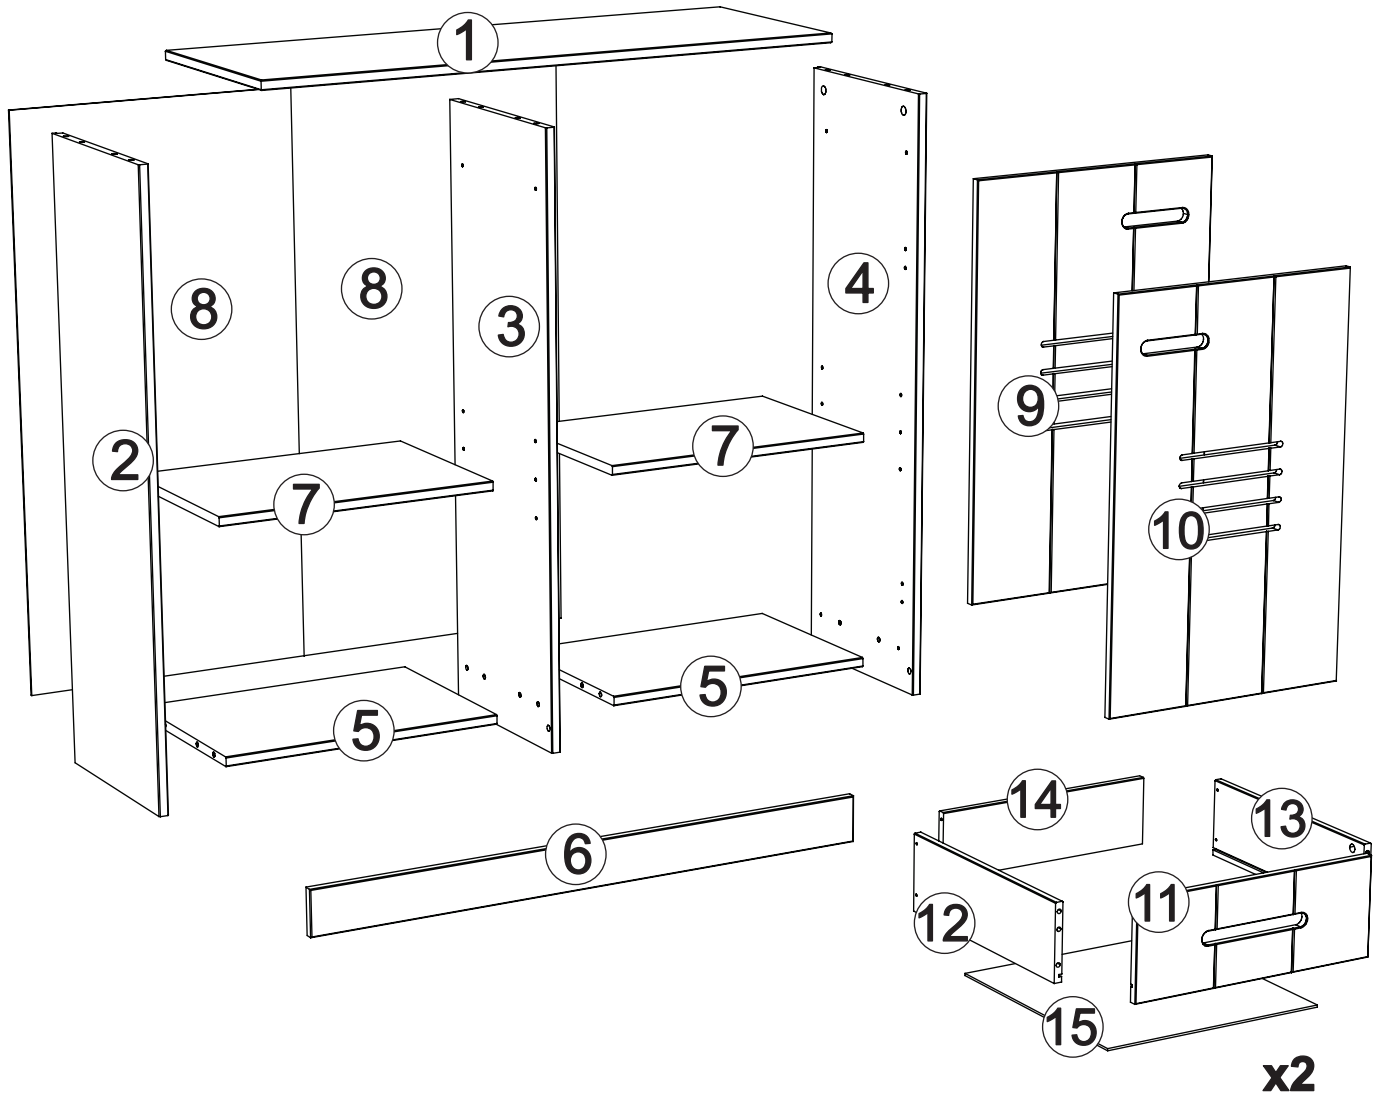

B2 x 14

F2 x 8

V8S x 4

B9 x 4

C1 x 18

F7 x 8

P2 x 4

W5 x 4

D1 x 22

O1 x 8

H6 x 3

N1 x 50

D3 x 8

E2 x 3

Q1 x 8

C10 x 2

H5 x 3

J18 x 4