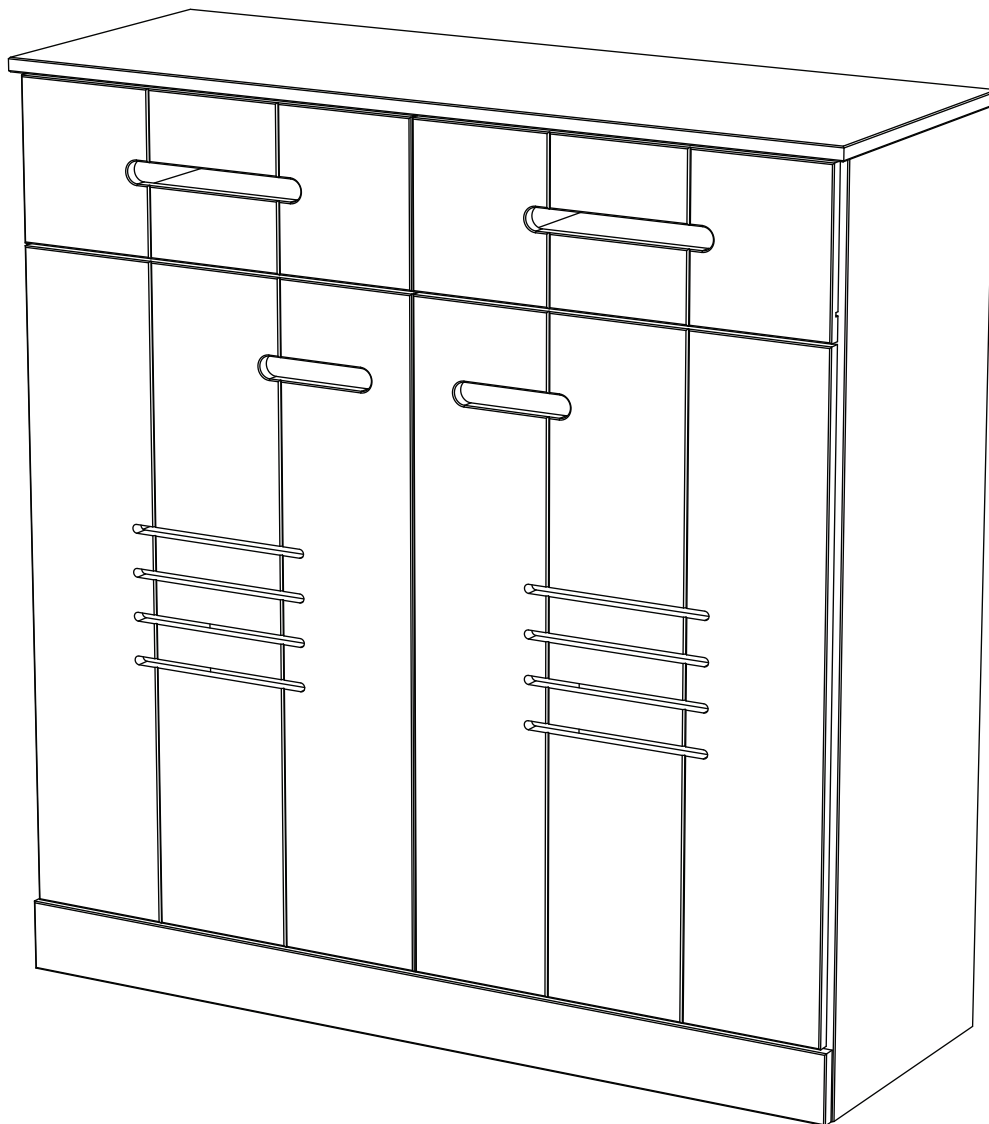

Kommode art. 1004-X

Assembled size / Maße aufgebaut :

Height / Höhe : 1044 mm.

Width / Breite : 1004 mm.

Depth / Tiefe : 360 mm.

This unit can be assembled by two persons.

Aufbau mit zwei Personen.

Herzlichen Glückwunsch