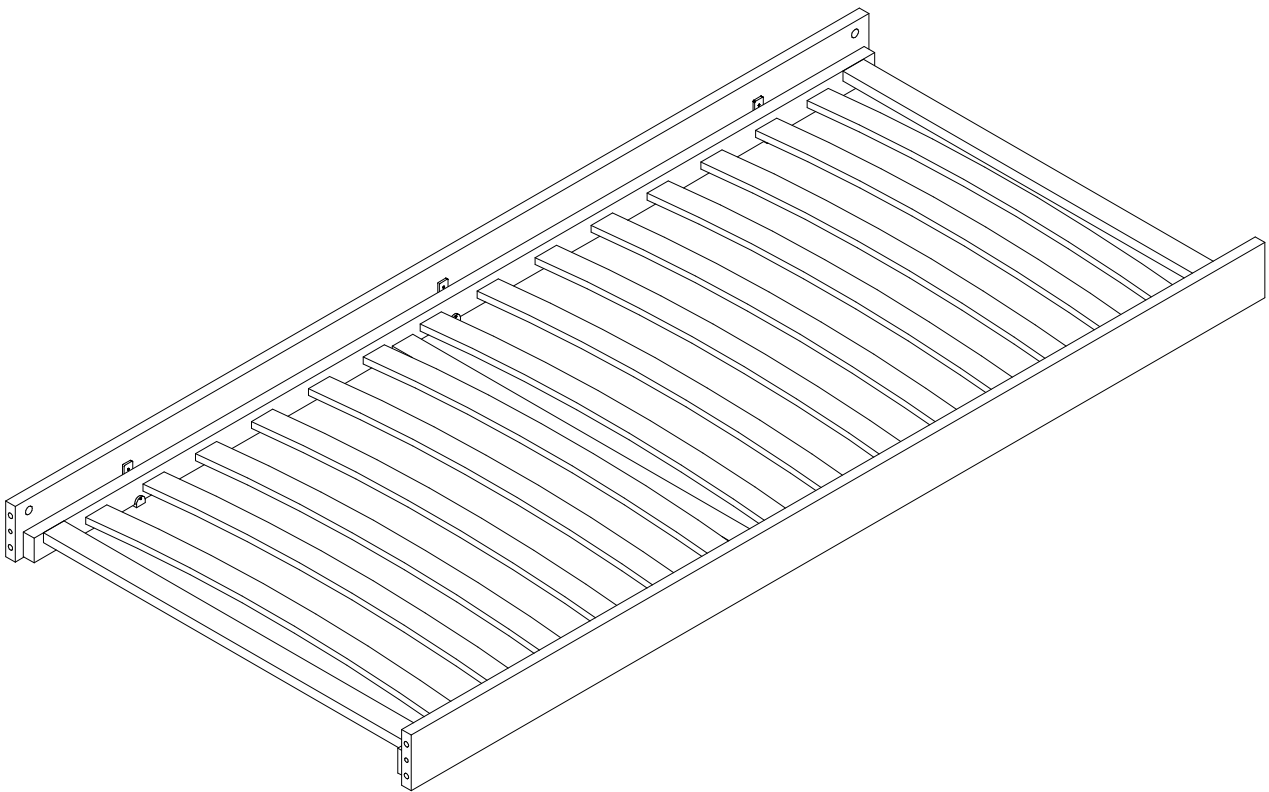

Ⓓ Aufbauanleitung

Ⓕ Notice de montage

Ⓖ Montagehandleiding

Ⓒ Montážní návod

Ⓗ Szerelési útmutató

Ⓙ Montaj talimatları

ⒼⒸ Assembly instruction

Ⓘ Istruzioni di montaggio

⒲ Instrukcja montażu

Ⓔ Navod na montaž

Ⓓ Instrucțiuni de montaj

Ⓔ Инструкция по монтажу

36-4282-82-09A