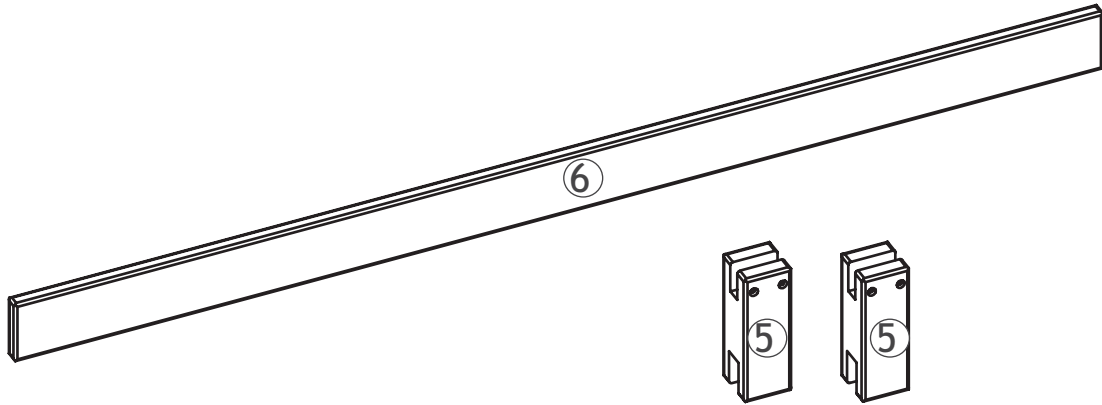

# Aufbauanleitung

---

36-4269-82-000

Valdemar Safety rail 140 cm

Valdemar Sengehest 140 cm

Valdemar Absturzsicherung 140cm

Barrières sécurité Valdemar 140 cm

(DE) Werkzeuge, die Sie Brauchen werden. (UK) Tools you will need. (FR) Outils nécessaires (DK) Værktøj som er nødvendigt.

# SERVICEKARTE

<b>Modellname:</b>	<b>Artikel - Nr.:</b>	<b>Type:</b>	<b>Farb - Nr.:</b>
--------------------	-----------------------	--------------	--------------------

Teile/teil/ part/del	DE	UK	DK	FR	Anzahl/qty/ amtal/nombre
⑤	Kurze Beine	Small legs	Korte Ben	Jambes courtes	2
⑥	Sicherheit Schiene	Safetyboard	Sengehest	Sécurité rail	1