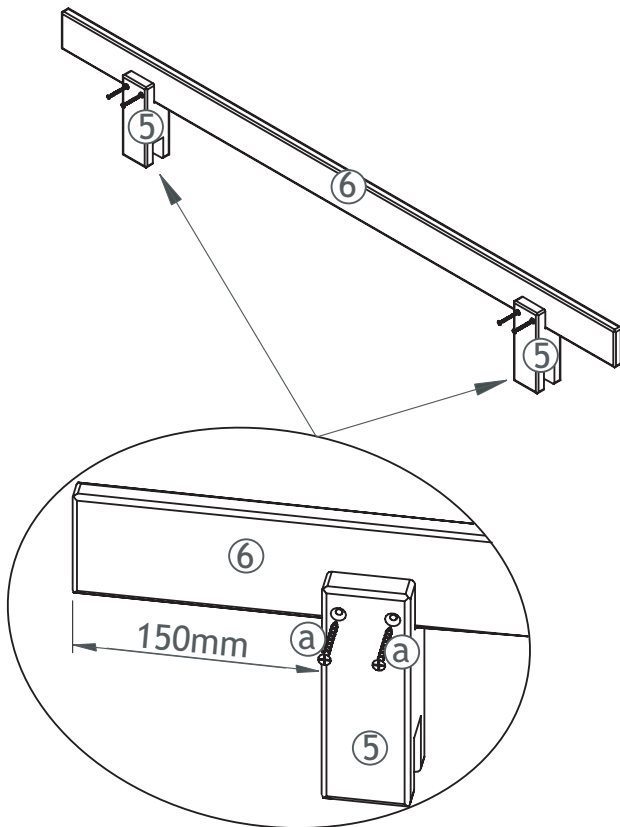

SERVICEKARTE

Modellname:	Artikel - Nr.:	Type:	Farb - Nr.:

Teile/teil/ part/del	DE	UK	DK	FR	Anzahl/qty/ amtal/nombre
⑤	Kurze Beine	Small legs	Korte Ben	Jambes courtes	2
⑥	Sicherheit Schiene	Safetyboard	Sengehest	Sécurité rail	1

⑤ Überprüfungliste für Zubehör; ⑥ Fittings checklist; ⑦ Accessoiresliste de vérification. ⑧ Checkliste for beslag;

⑨ (4,0x35)x4

1.

2.

Artikel - Nr : .....;
Type: .....;
Farb/color/faruc/colorer : .....;
Kundennummer: .....;
Name:.....;
Strasse/str/vej:..... No : .....;
PLZ:..... Ort/city/by/ville:.....
.....
.....

Tel.no : .....;
Grund/reason/motif: .....
.....

No	PART	QTY