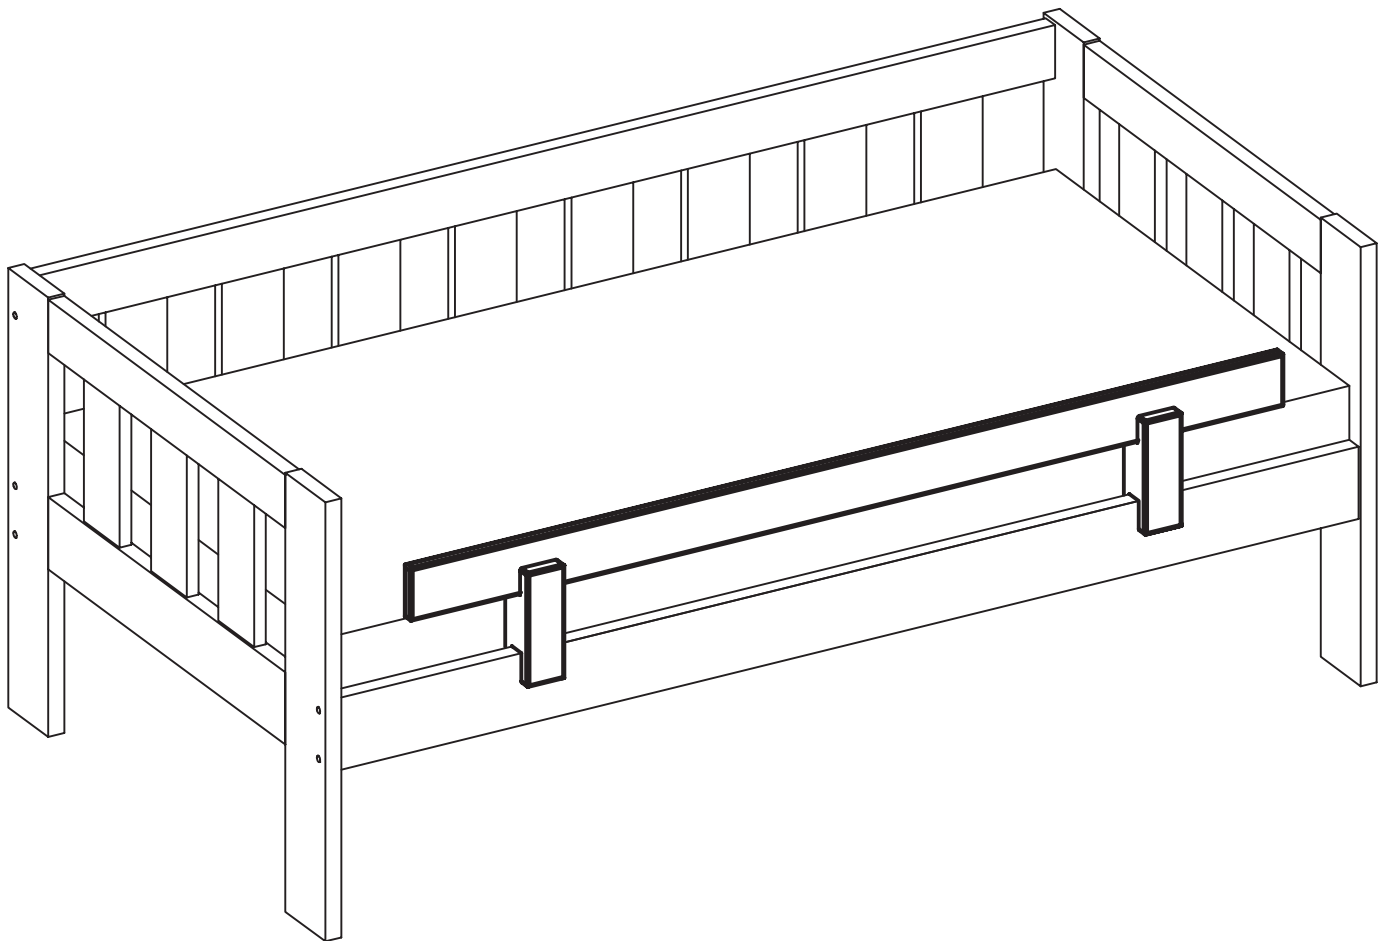

# Aufbauanleitung

---

36-4269-82-000

Valdemar Safety rail 140 cm

Valdemar Sengehest 140 cm

Valdemar Absturzsicherung 140cm

Barrières sécurité Valdemar 140 cm

(DE) Werkzeuge, die Sie Brauchen werden. (UK) Tools you will need. (FR) Outils nécessaires (DK) Værktøj som er nødvendigt.

# SERVICEKARTE

<b>Modellname:</b>	<b>Artikel - Nr.:</b>	<b>Type:</b>	<b>Farb - Nr.:</b>
--------------------	-----------------------	--------------	--------------------

Teile/teil/ part/del	DE	UK	DK	FR	Anzahl/qty/ amtal/nombre
⑤	Kurze Beine	Small legs	Korte Ben	Jambes courtes	2
⑥	Sicherheit Schiene	Safetyboard	Sengehest	Sécurité rail	1