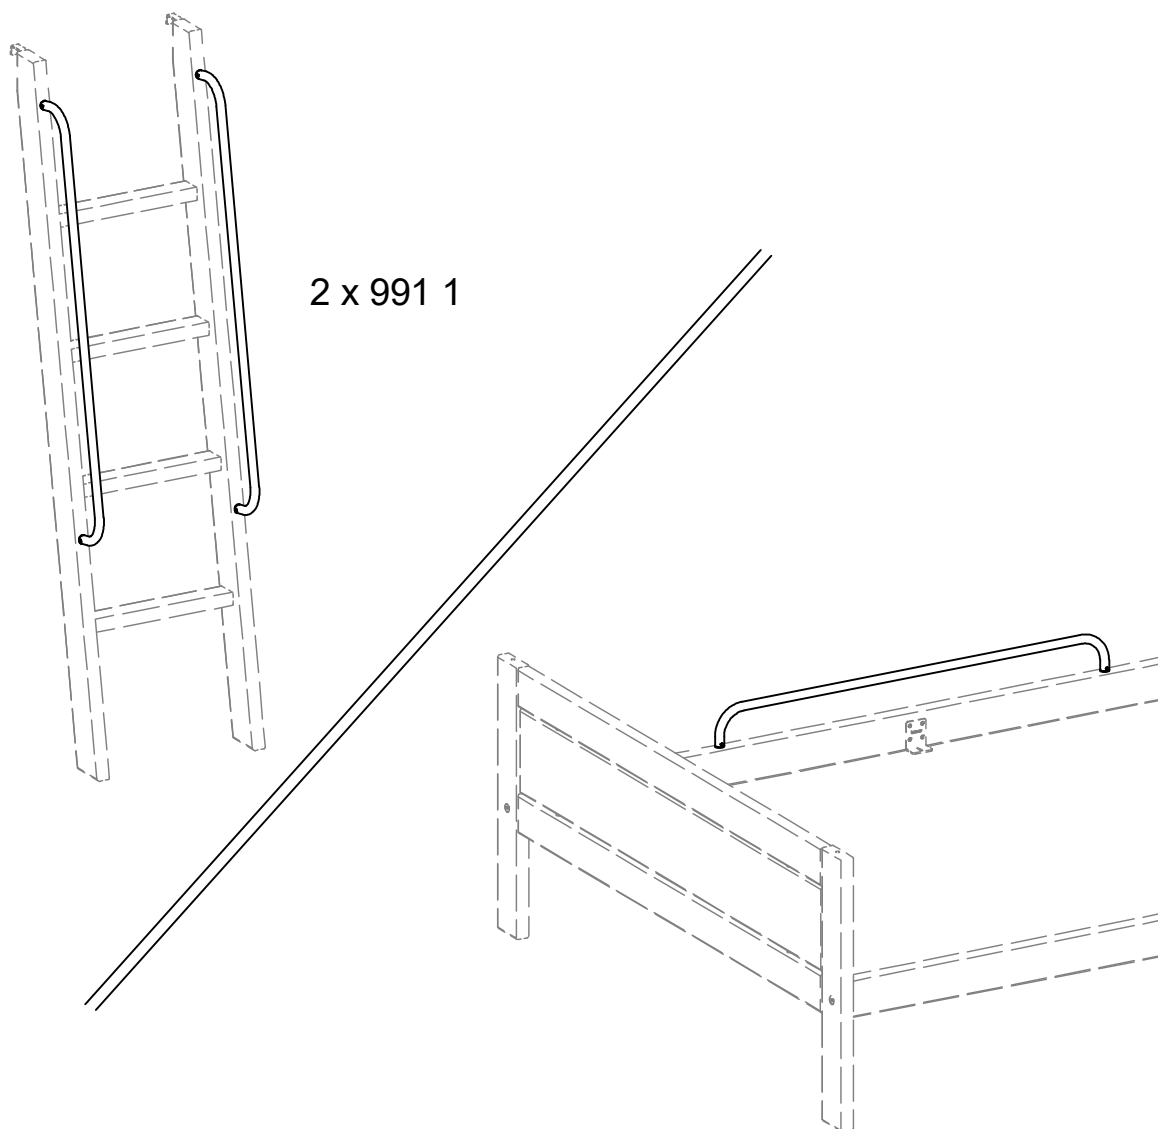

**LIFETIME**  
KIDSROOMS

**Art: 991 1**

Samlevejledning  
Assembly Instructions  
Bauanleitung  
Montage handleiding  
Notice de montage  
Istruzioni di montaggio

Art: 991 1

Colli: 1

1

2

3

4

5

6

12478 x 2  
ø4.5 x 50mm

7

x 1  
3mm