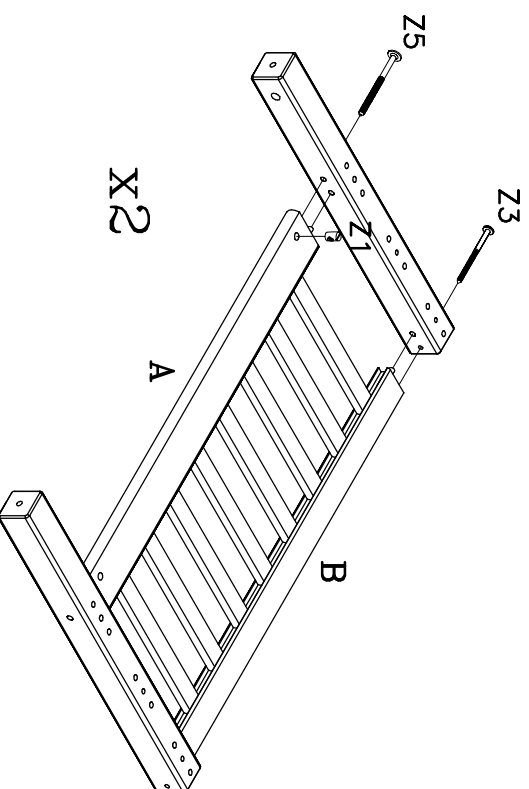

80-20903-40

Part No.	Qty.	Image	Ware-nr.	Stock
12-02608638-40	2 stck/pcs.			
12-02608637-40	2 stck/pcs.			
12-01602891-40	16 stck/pcs.			
Before assembling this product, please ensure that all the components supplied comply with the list on this page. All Screw-type fittings can be tightened with this tool.	Avant de commencer l'assemblage, veuillez contrôler si tous les objets indiqués sont présents. Tous les vis peuvent être serrés par cet outil.	Bevor Sie mit dem Aufbau beginnen, kontrollieren Sie ob alle auf der Zeichnung angegebenen Teile vorhanden sind. Bitte verwenden Sie zur Montage einen Kreuzschraub-Ziher und den beiliegenden Innensechskantschlüssel.	Ware-nr. Part no. Réf No	Stock Qty. Qté.
A 3930-08040 32 stck/pcs. Z19 ø8x40 mm.	863x89x26	B 863x65x26	C 289x238x16	Mass Dim. Dim.

Fittings in single / bunk bed box.
Beschläge im Einzel- / Etagenbett Karton.
Raccords en lit simple / lit superposé.
Fittings in het enkelspel / stapelbed boxen.

1

2

Bunk bed only. Nur Etagen Bett.
Lits superposés seulement. Alleen stapelbed

3a

3b

4a

4b