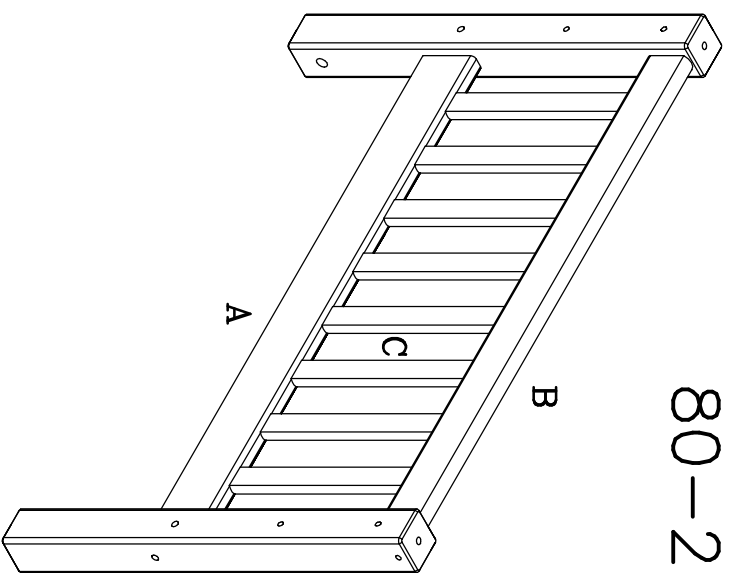

80-20903-40

Part No.	Qty.	Image	Ware-nr.	Stock
12-02608638-40	2 stck/pcs.			
12-02608637-40	2 stck/pcs.			
12-01602891-40	16 stck/pcs.			
Before assembling this product, please ensure that all the components supplied comply with the list on this page. All Screw-type fittings can be tightened with this tool.	Avant de commencer l'assemblage, veuillez contrôler si tous les objets indiqués sont présents. Tous les vis peuvent être serrés par cet outil.	Bevor Sie mit dem Aufbau beginnen, kontrollieren Sie ob alle auf der Zeichnung angegebenen Teile vorhanden sind. Bitte verwenden Sie zur Montage einen Kreuzschraub-Ziher und den beiliegenden Innensechskantschlüssel.	Ware-nr. Part no. Réf No	Stock Qty. Qté.
A 3930-08040 32 stck/pcs. Z19 ø8x40 mm.	863x89x26	B 863x65x26	C 289x238x16	Mass Dim. Dim.

Fittings in single / bunk bed box.
 Beschläge im Einzel- / Etagenbett Karton.
 Raccords en lit simple / lit superposé.
 Fittings in het enkelspel / stapelbed boxen.

1

2

Bunk bed only. Nur Etagen Bett.
 Lits superposés seulement. Alleen stapelbed