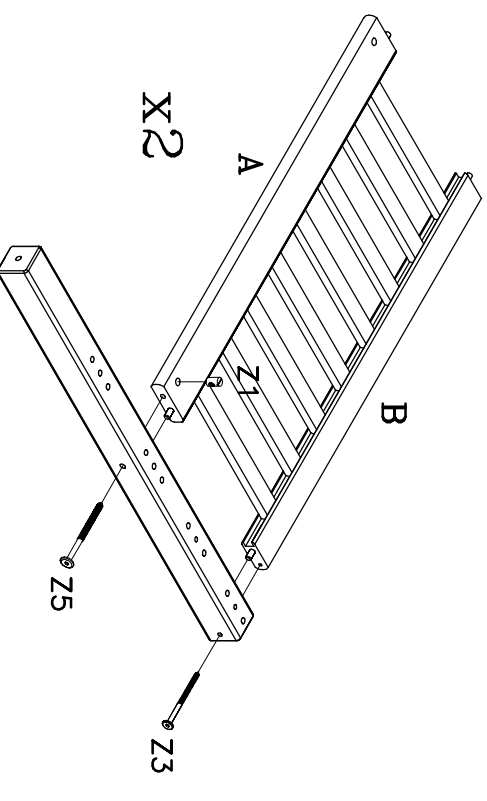

80-20903-40

Part No.	Qty.	Image	Ware-nr.	Stock
12-02608638-40	2 stck/pcs.			
12-02608637-40	2 stck/pcs.			
12-01602891-40	16 stck/pcs.			
Before assembling this product, please ensure that all the components supplied comply with the list on this page. All Screw-type fittings can be tightened with this tool.	Avant de commencer l'assemblage, veuillez contrôler si tous les objets indiqués sont présents. Tous les vis peuvent être serrés par cet outil.	Bevor Sie mit dem Aufbau beginnen, kontrollieren Sie ob alle auf der Zeichnung angegebenen Teile vorhanden sind. Bitte verwenden Sie zur Montage einen Kreuzschraub-Ziher und den beiliegenden Innensechskantschlüssel.	Ware-nr. Part no. Réf No	Stock Qty. Qté.
A 3930-08040 32 stck/pcs. Z19 ø8x40 mm.	863x89x26	B 863x65x26	C 289x238x16	Mass Dim. Dim.

Fittings in single / bunk bed box.
Beschläge im Einzel- / Etagenbett Karton.
Raccords en lit simple / lit superposé.
Fittings in het enkelspel / stapelbed boxen.

1

2

Bunk bed only. Nur Etagen Bett.
Lits superposés seulement. Alleen stapelbed

3a

3b

4a

4b