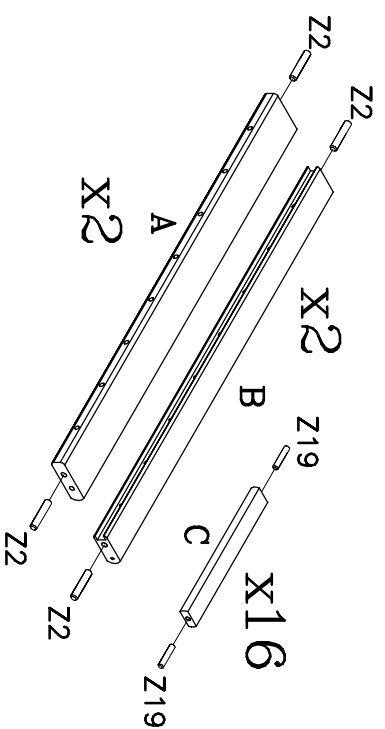

80-20903-40

Part No.	Qty.	Image	Ware-nr.	Stock
12-02608638-40	2 stck/pcs.			
12-02608637-40	2 stck/pcs.			
12-01602891-40	16 stck/pcs.			
Before assembling this product, please ensure that all the components supplied comply with the list on this page. All Screw-type fittings can be tightened with this tool.	Avant de commencer l'assemblage, veuillez contrôler si tous les objets indiqués sont présents. Tous les vis peuvent être serrés par cet outil.	Bevor Sie mit dem Aufbau beginnen, kontrollieren Sie ob alle auf der Zeichnung angegebenen Teile vorhanden sind. Bitte verwenden Sie zur Montage einen Kreuzschraub-Ziher und den beiliegenden Innensechskantschlüssel.	Ware-nr. Part no. Réf No	Stock Qty. Qté.
A 3930-08040 32 stck/pcs. Z19 ø8x40 mm.	863x89x26	B 863x65x26	C 289x238x16	Mass Dim. Dim.

Fittings in single / bunk bed box.
 Beschläge im Einzel- / Etagenbett Karton.
 Raccords en lit simple / lit superposé.
 Fittings in het enkelspel / stapelbed boxen.

1

2

Bunk bed only. Nur Etagen Bett.
 Lits superposés seulement. Alleen stapelbed