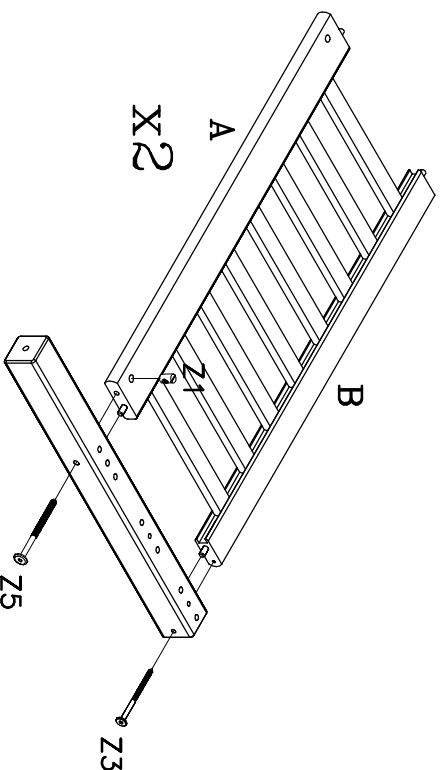

Bunk bed only. Nur Etagen Bett.
Lits superposés seulement. Alleen stapelbed

3a