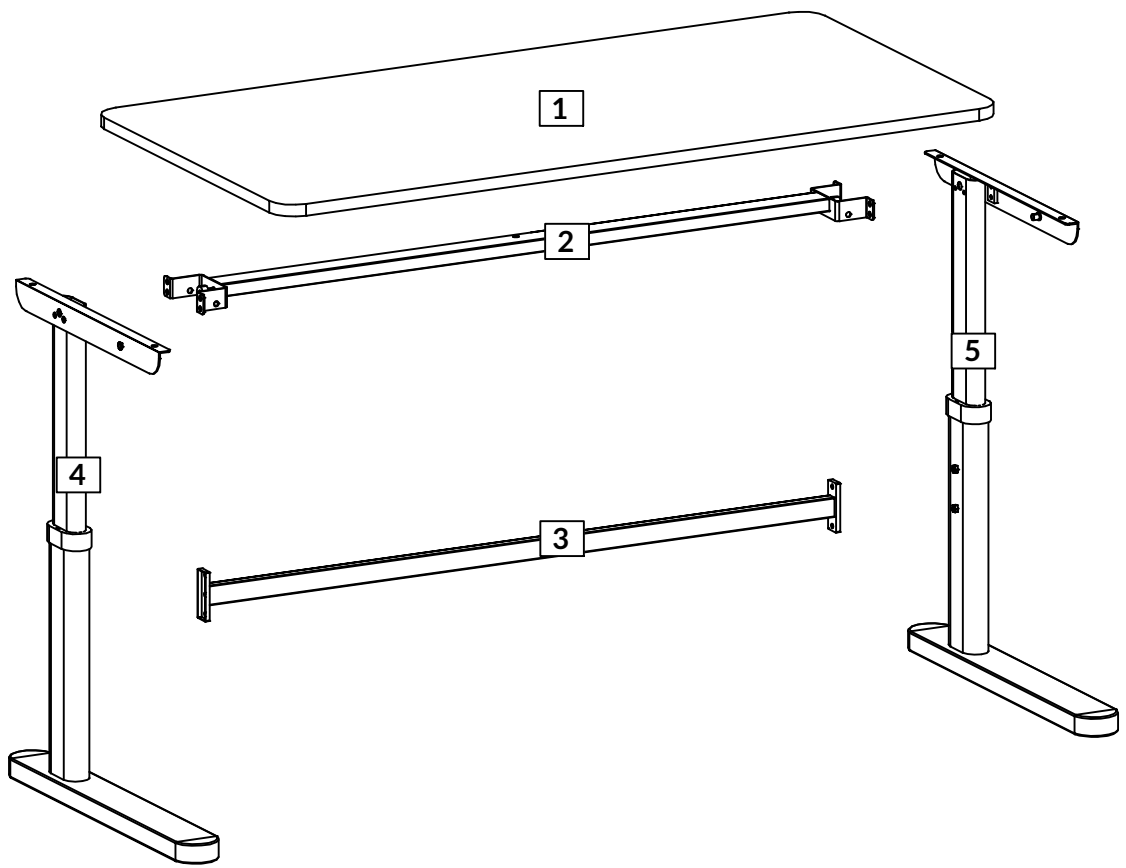

Study Desk Mini 82-50178

120x60 x 50/74 cm

Monterings- og brugsvejledning
Assembly instructions and direction for use
Montageanleitung und Gebrauchsanweisung
Notice de montage et mode d'emploi
Montageinstructie en onderhouds voorschrift
Istrucciones de montaje y uso
Istruzioni di montaggio e uso
Kokoamis- ja käyttöohjeet
Οδηγίες συναρμολόγησης και χρήσης

For indoor
domestic use

A x12
M6x8mm

B x1
M6x35mm

C x4
M6x15mm

D x1

E x1

I x1

J x4