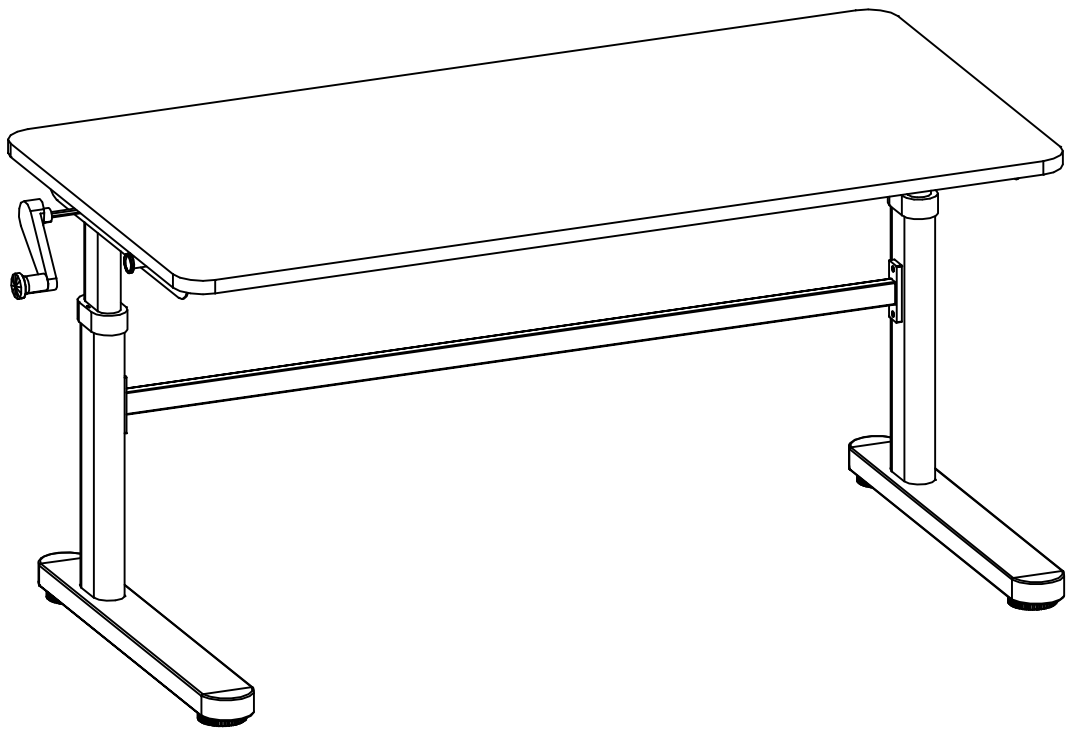

Study Desk Mini 82-50178

120x60 x 50/74 cm

Monterings- og brugsvejledning
Assembly instructions and direction for use
Montageanleitung und Gebrauchsanweisung
Notice de montage et mode d'emploi
Montageinstructie en onderhouds voorschrift
Istrucciones de montaje y uso
Istruzioni di montaggio e uso
Kokoamis- ja käyttöohjeet
Οδηγίες συναρμολόγησης και χρήσης

For indoor
domestic use

A x12
M6x8mm

B x1
M6x35mm

C x4
M6x15mm

D x1

E x1

I x1

J x4