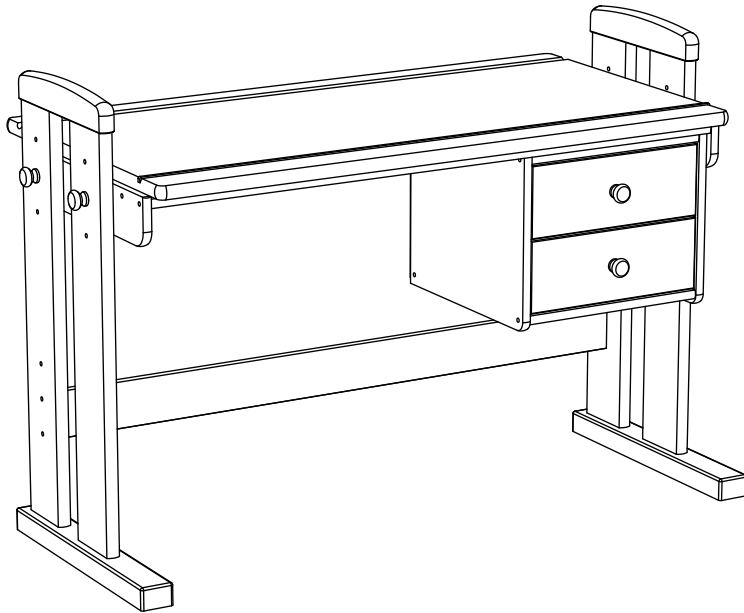

# Schreibtisch art. 813-X

Var. 01

Var. 02

Assembled size / Maße aufgebaut :

Height / Höhe : 740 mm.

Width / Breite : 1600 mm.

Depth / Tiefe : 686 mm.

This unit can be assembled by two persons.

Aufbau mit zwei Personen.