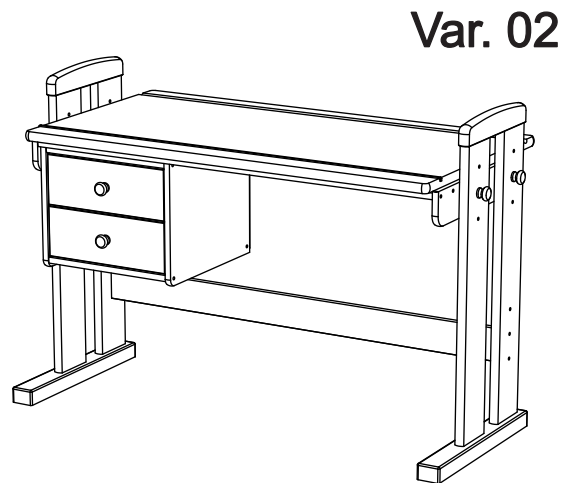

# Schreibtisch art. 813-X

Var. 01

Var. 02

Assembled size / Maße aufgebaut :

Height / Höhe : 740 mm.

Width / Breite : 1600 mm.

Depth / Tiefe : 686 mm.

This unit can be assembled by two persons.