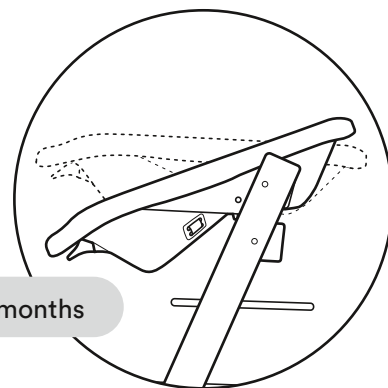

SET-UP

AE ضبط المقعد BG Регулиране на позицията на седалката CN Simpl. 座椅調整 CN Trad. 座椅調整 CZ Informace o montáži DE Aufbauanleitung DK Opsætning EE Montaža ES Instalación FI Valmistelu FR Installation GR Συναρμολόγηση HR Sastavljanje HU Összeszerelés IT Montaggio JP セットアップ KR 설치 LT Nustatymas LV Salikšana NL Montage NO Oppsett PL Montaż PT Instalação RO Montarea RU Установка SE Inställningar SI Sestava SK Nastavenie TR Kurulum UA Установлення

Extended Glider V3 (x2)

0-2 months

+2 months

WASHING

AE الغسيل BG Пране CN Simpl. 清洗 CN Trad. 清洗 CZ Praní DE Waschen DK Vask EE Pesemine ES Lavado FI Peseminen FR Nettoyage GR Πλύσιμο HR Pranje HU Mosás IT Lavaggio JP 洗浄 KR 세척 LT Plovimas LV Mazgāšana NL Wassen NO Rengjøring PL Mycie PT Lavagem RO Spălare RS Pranje RU Стирка SE Rengöring SI Pranje in čiščenje SK Pranie TR Yıkama UA Миття