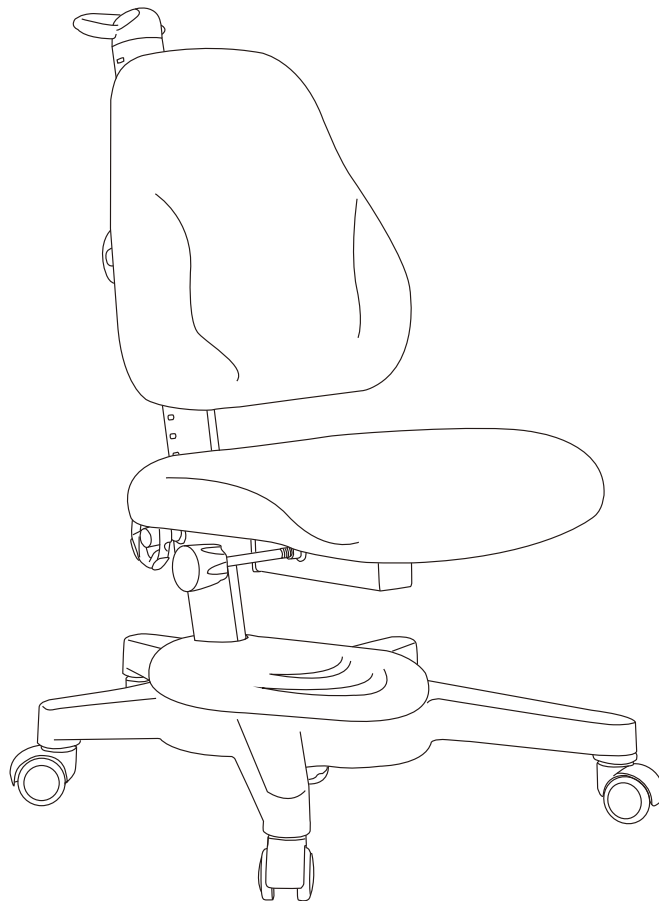

**Study Desk chair Medio
82-10091/92**

55 x 50 x 82-96.5 cm

Monterings- og brugsvejledning
Assembly instructions and direction for use
Montageanleitung und Gebrauchsanweisung
Notice de montage et mode d'emploi
Montageinstructie en onderhouds voorschrift
Istrucciones de montaje y uso
Istruzioni di montaggio e uso
Kokoamis- ja käyttöohjeet
Οδηγίες συναρμολόγησης και χρήσης