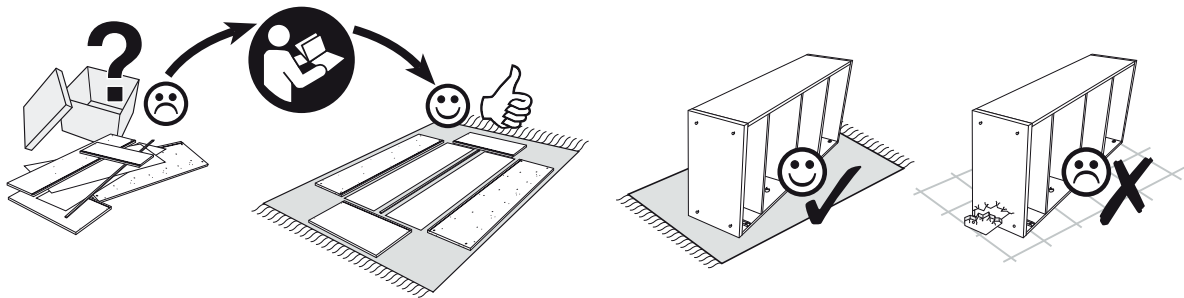

**Study Desk chair Medio
82-10091/92**

55 x 50 x 82-96.5 cm

Monterings- og brugsvejledning
Assembly instructions and direction for use
Montageanleitung und Gebrauchsanweisung
Notice de montage et mode d'emploi
Montageinstructie en onderhouds voorschrift
Istrucciones de montaje y uso
Istruzioni di montaggio e uso
Kokoamis- ja käyttöohjeet
Οδηγίες συναρμολόγησης και χρήσης

Instrukcje montażu i wskazówki dotyczące użytkowania
Instruções de montagem e de utilização
Instrucțiuni de asamblare și recomandări de utilizare.
Инструкции по сборке и руководство использования
安装及使用说明
組立ておよび使用説明
รายละเอียดเกี่ยวกับวิธีการใช้
และการติดตั้ง
설치 및 취급설명

For indoor
domestic use

1	2	3	4	5
6	7	8	9	10
		 M8x20mm		 M8x20mm
				11
				 M8

<p>1</p> <p>7</p>	<p>2</p> <p>8</p> <p>10</p> <p>11</p>
<p>3</p> <p>2</p>	<p>4</p> <p>6</p>